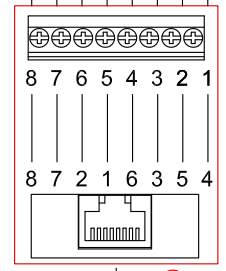

# Schema di principio VOIP con LAN Gigabit Ethernet

②

1. Distributore CECOFLEX  
AP: 977 820 008  
UP: 977 820 108
2. Gigabit Ethernet Switch
3. Modulo Cat. 5e (Gigabit)
4. Modulo T+T/LAN
5. Frutto di presa RJ45 Cat. 5e (879 922 000)
6. Frutto di presa RJ45/2xTT 100BASE-T/DSL (966 703 300)
7. Frutto di presa 3xRJ45 100BASE-T/DSL (966 703 200)
8. Media Player per video, foto, musica e dati
9. Media Server o Network Storage per video, musica e dati