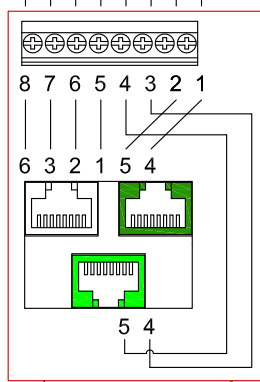

# Schema di principio VOIP con LAN Gigabit Ethernet

②

1. Distributore CECOFLEX  
AP: 977 820 008  
UP: 977 820 108
2. Gigabit Ethernet Switch
3. Modulo Cat. 5e (Gigabit)
4. Modulo T+T/LAN
5. Frutto di presa RJ45 Cat. 5e (879 922 000)
6. Frutto di presa RJ45/2xTT 100BASE-T/DSL (966 703 300)
7. Frutto di presa 3xRJ45 100BASE-T/DSL (966 703 200)
8. Media Player per video, foto, musica e dati
9. Media Server o Network Storage per video, musica e dati