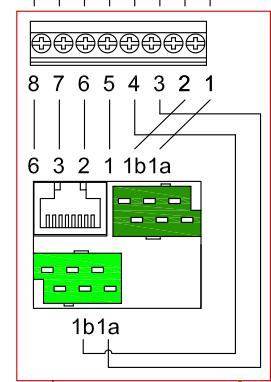

# Schema di principio VOIP con LAN Gigabit Ethernet

②

1. Distributore CECOFLEX  
AP: 977 820 008  
UP: 977 820 108
2. Gigabit Ethernet Switch
3. Modulo Cat. 5e (Gigabit)
4. Modulo T+T/LAN
5. Frutto di presa RJ45 Cat. 5e (879 922 000)
6. Frutto di presa RJ45/2xTT 100BASE-T/DSL (966 703 300)
7. Frutto di presa 3xRJ45 100BASE-T/DSL (966 703 200)
8. Media Player per video, foto, musica e dati
9. Media Server o Network Storage per video, musica e dati