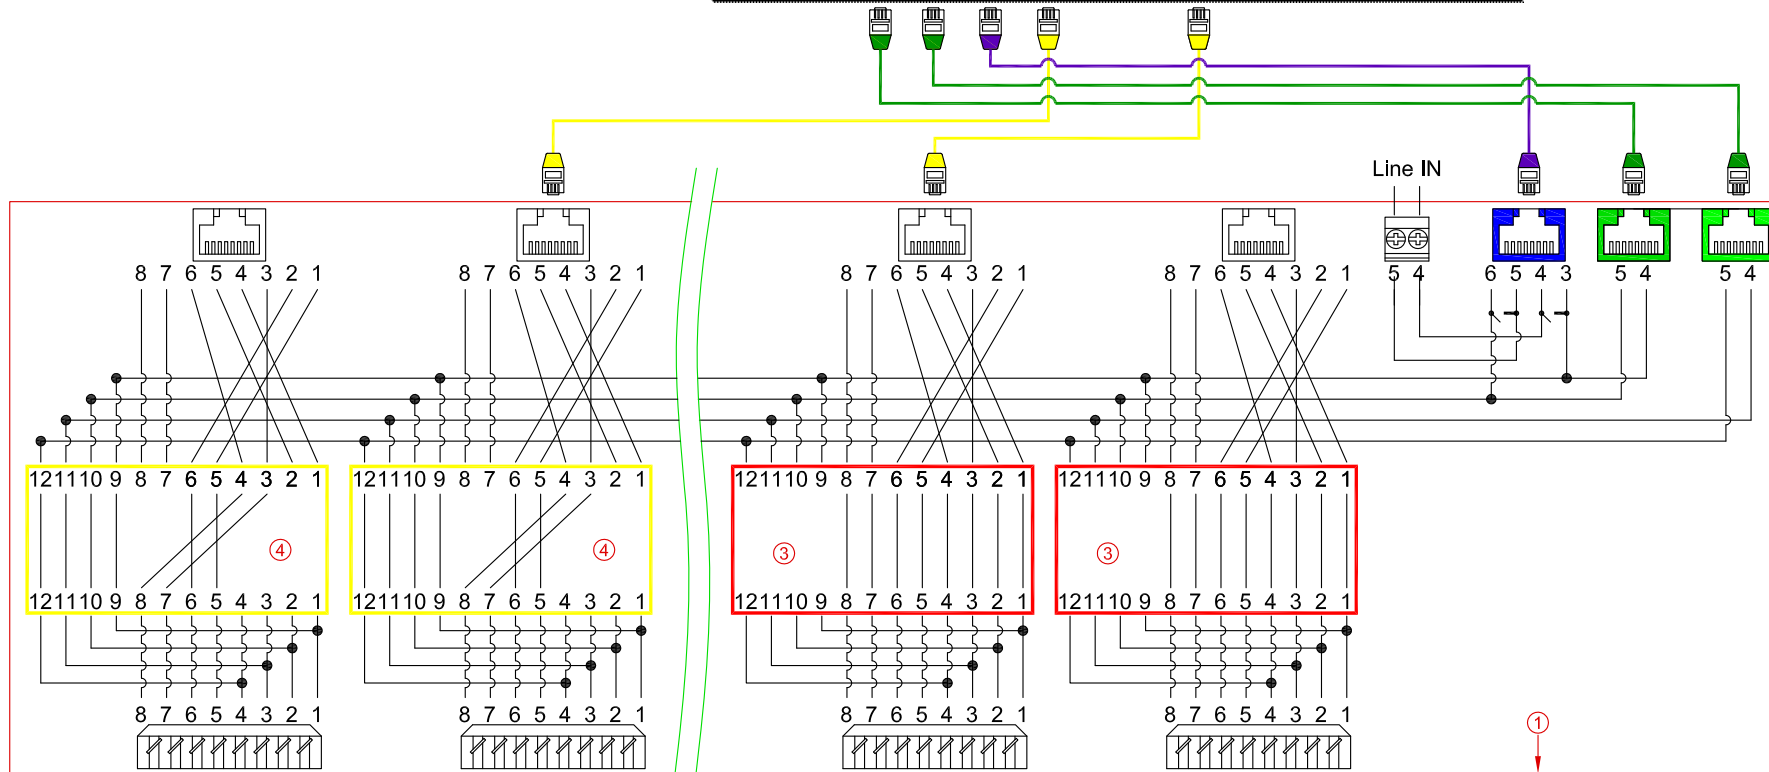

# Schema di principio VOIP con LAN Gigabit Ethernet

②

1. Distributore CECOFLEX  
AP: 977 820 008  
UP: 977 820 108
2. Gigabit Ethernet Switch
3. Modulo Cat. 5e (Gigabit)
4. Modulo T+T/LAN
5. Frutto di presa RJ45 Cat. 5e (879 922 000)
6. Frutto di presa RJ45/2xTT 100BASE-T/DSL (966 703 300)
7. Frutto di presa 3xRJ45 100BASE-T/DSL (966 703 200)
8. Media Player per video, foto, musica e dati
9. Media Server o Network Storage per video, musica e dati