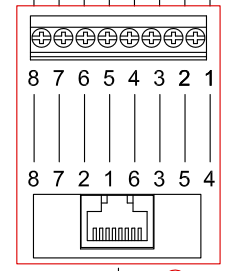

# Schema di principio VOIP con LAN Gigabit Ethernet

②

1. Distributore CECOFLEX  
AP: 977 820 008  
UP: 977 820 108
2. Gigabit Ethernet Switch
3. Modulo Cat. 5e (Gigabit)
4. Modulo T+T/LAN
5. Frutto di presa RJ45 Cat. 5e (879 922 000)
6. Frutto di presa RJ45/2xTT 100BASE-T/DSL (966 703 300)
7. Frutto di presa 3xRJ45 100BASE-T/DSL (966 703 200)
8. Media Player per video, foto, musica e dati
9. Media Server o Network Storage per video, musica e dati