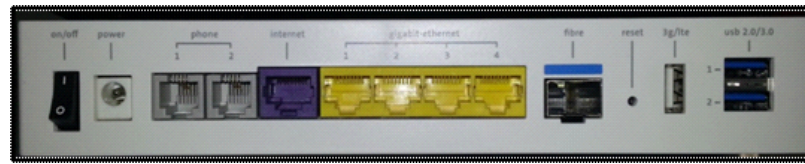

# Schema di principio VOIP con LAN Gigabit Ethernet

②

1. Distributore CECOFLEX  
AP: 977 820 008  
UP: 977 820 108
2. Gigabit Ethernet Switch
3. Modulo Cat. 5e (Gigabit)
4. Modulo T+T/LAN
5. Frutto di presa RJ45 Cat. 5e (879 922 000)
6. Frutto di presa RJ45/2xTT 100BASE-T/DSL (966 703 300)
7. Frutto di presa 3xRJ45 100BASE-T/DSL (966 703 200)
8. Media Player per video, foto, musica e dati
9. Media Server o Network Storage per video, musica e dati