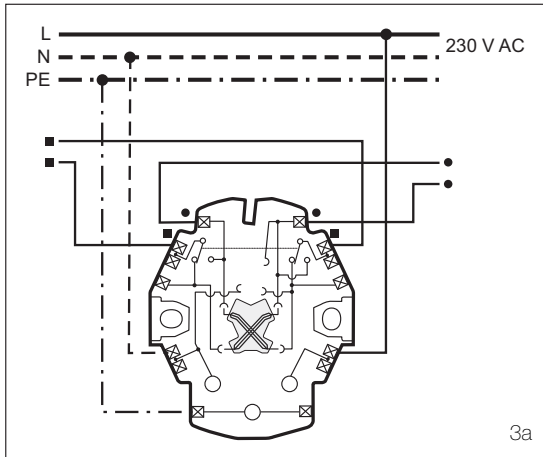

Kleinkombination mit Druckschalter, Kreuz

1-polig, unbeleuchtet

Petite combinaison avec interrupteur, permutateur

unipolaire, non lumineux

Piccola combinazione con interruttore, permutatore

1 polo, non illuminato

Anschluss als Schema 6, 1-polig
beleuchtbar mit LED 688.230V.LED.xx

Connexion selon schéma 6, unipolaire
avec éclairage par LED 688.230V.LED.xx

Attacco come schema 6, 1 polo
illuminabile con LED 688.230V.LED.xx