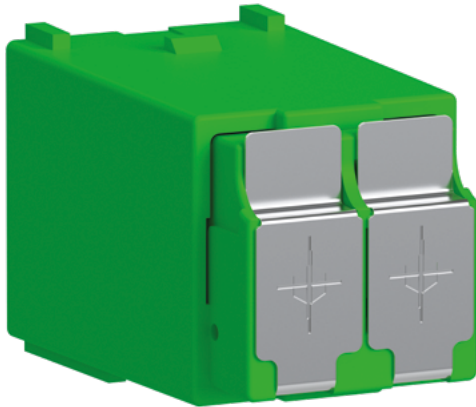

Extensions de la gamme

Module de connexion EASYNET S-One Duplex F-3000

À la vitesse de la lumière

Avec le nouveau module de connexion S-One Duplex F-3000, les raccordements fibre optique Singlemode (Simplex ou Duplex) peuvent être réalisés avec un connecteur F-3000/APC (compatible LC). Avec l'intégration dans un module de connexion EASYNET REG, un panneau de distribution ou un kit de montage, vous placez la prise fibre optique exactement où vous en avez besoin.

Date de livraison

01.06.2020

Caractéristiques

- Duplex F-3000/F-3000 (compatible LC)
- Singlemode APC
- Compatible S-One

Avantages

Pour le spécialiste:

- Placement flexible de la prise fibre optique

Pour le client final:

- Transmission ultra-rapide des données grâce à la fibre optique

Figure	Désignation	Numéro d'article	Code E
1	Module de connexion S-One Duplex F-3000	1180-2F3F3	966 731 420

1

60.EASYF3000-F.2006

Feller AG | Postfach | 8810 Horgen | 0844 72 73 74 | customercare.feller@feller.ch | www.feller.ch