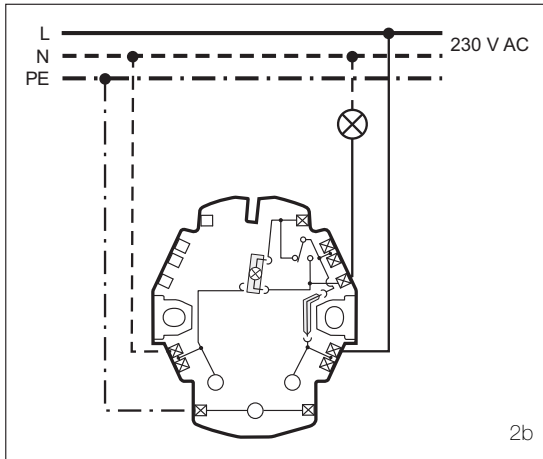

Kleinkombination mit Druckschalter, Aus/Wechsel  
 1-polig, beleuchtet als Orientierungsbeleuchtung

Petite combinaison avec interrupteur, inverseur  
 unipolaire, lumineux avec éclairage d'orientation

Piccola combinazione con interruttore, dis/invertitore  
 1 polo, illuminato come d'orientamento

Anschluss als Schema 3, 1-polig

Connexion selon schéma 3, unipolaire

Attacco come schema 3, 1 polo

**Legende**

-  Polverbinder
-  LED Orientierung

**Légende**

-  Connecteur de pôle
-  LED d'orientation

**Legenda**

-  Connettore poli
-  LED di orientamento