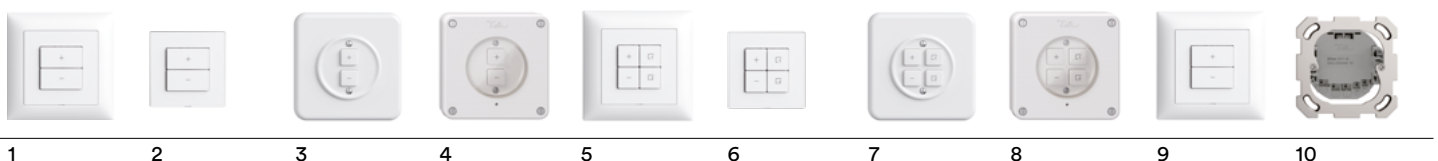

60.WISDALID-D.2206

Feller AG | Postfach | 8810 Horgen | 0844 72 73 74 | customercare.feller@feller.ch | www.feller.ch

Feller SA | Chemin de Mongevon 25 | 1023 Crissier | 0844 72 73 74 | customercare.feller@feller.ch | www.feller.ch

by Schneider Electric