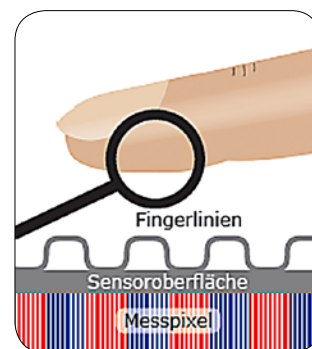

PRODUKTNEUHEIT

NEUER overto FINGERSCANNER

overto setzt neue Massstäbe

Feller hat das erfolgreiche biometrische Zutrittssystem overto weiter entwickelt. Ein neuer Fingerscanner mit kapazitivem Zeilensensor verbessert die Erkennungs- und Auswertleistung nochmals erheblich. Dieser liest Informationen nicht auf der Haut wie bisher, sondern nimmt Informationen auch innerhalb der Haut mit auf. Dadurch wird er schneller, präziser und unempfindlicher gegenüber Umwelteinflüssen. Neue Prozessoren und Speicher erhöhen zusätzlich die Leistungsfähigkeit der Fingerscanner. Eine optimierte Fingerführung und eine Mehrfach-Fingeraufnahme sorgen für verbesserte Leseigenschaften.

Verwendungszweck

Die neuen Fingerscanner kommen in den Produktfamilien

- overto Home
 - overto Multi
 - overto Net
- zum Einsatz und sind kompatibel mit bestehenden Anlagen.

Hinweis

In overto Multi-Anlagen dürfen die neuen Fingerscanner nicht mit den bestehenden verwendet werden, da diese unterschiedliche Fingerbilder generieren.

Merkmale

- Verbesserte Leseigenschaften
- Verbesserte Fingerführung
- Durchgängiges EDIZIOdue colore und Nass-Design
- Mehrfach-Fingeraufnahme: aus mind. 3 Scans wird das beste Fingerbild eingelernt
- Leistungsfähigerer Prozessor und Speicher
- Kapazitiver Zeilensensor (erkennbar an goldener Farbe)
- Kratz- und stossfeste Oberfläche
- Höherer Lebenszyklus Zeilensensor (>10 Mio.)
- Feller 5-Jahres-Garantie

Kapazitiver Zeilensensor (neu)

Messmethode mittels RF-Signal in tiefer liegende Hautschichten. Finger mit nur wenigen Fingermerkmalen und verschmutzte Finger können besser erkannt werden.

Thermischer Zeilensensor (bisher)