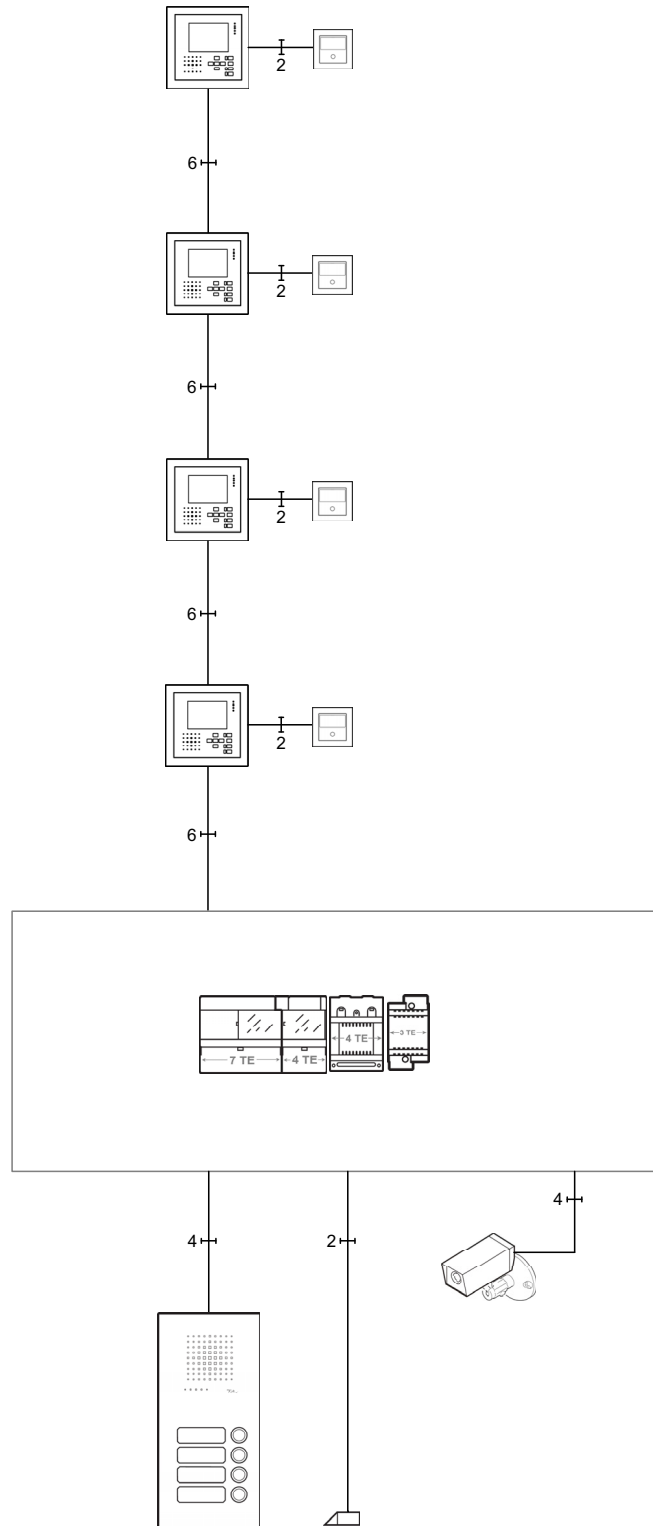

Vidéo – 1 ligne montant – alimentation centrale – caméra vidéo externe

Vidéo – 1 ligne montant – alimentation centrale – caméra vidéo externe

- Câble de type G51 diamètre 0,8mm
 - Câble séparé
 - ⊘ Torsadé
 - La justesse du plan de câblage est à vérifier par un monteur-électricien.
 - La société Feller ne prend aucune responsabilité.
- * Activer la résistance de terminaison du dernier poste intérieur vidéo
 - ** Connecter borne de terre