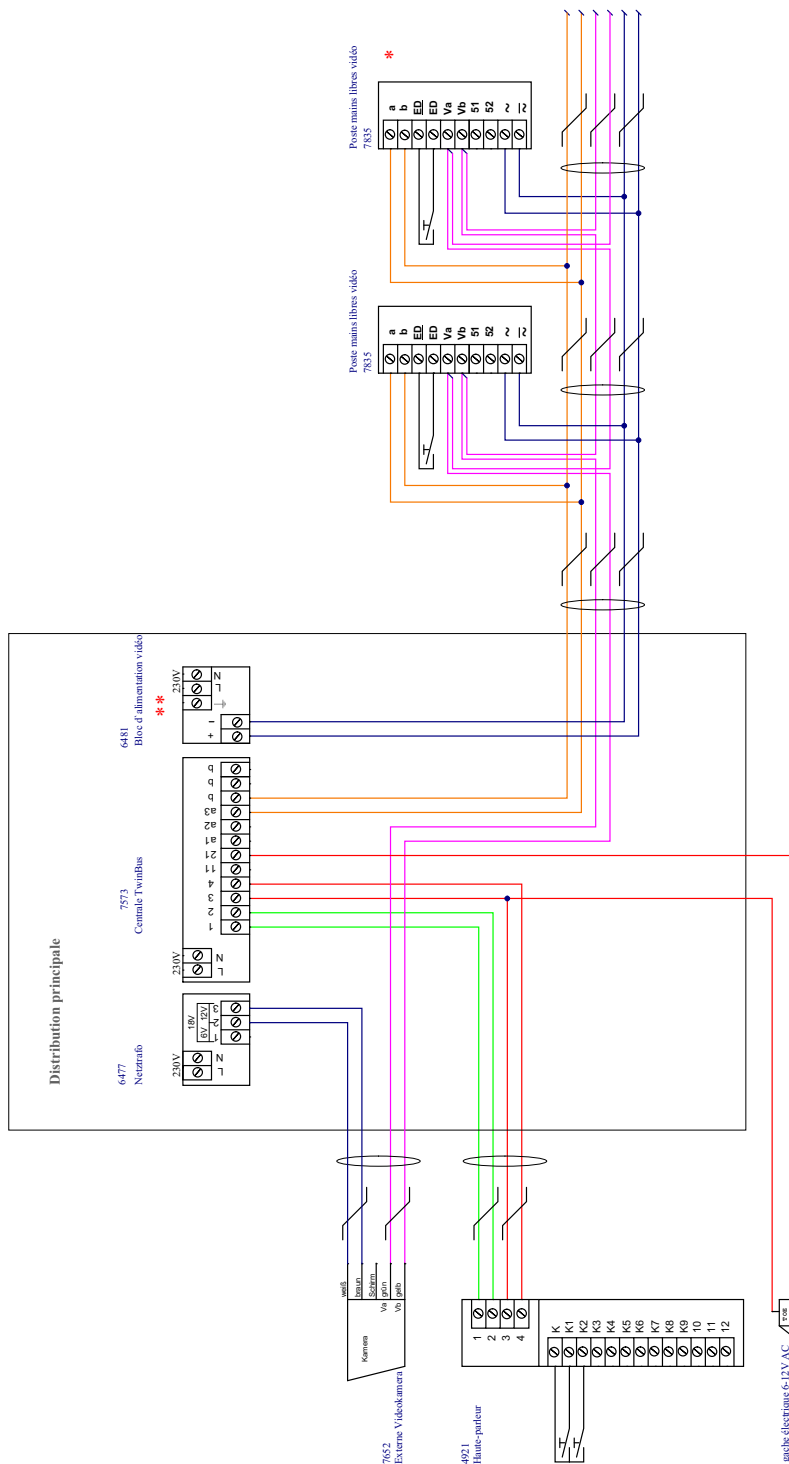

Vidéo – 1 ligne montant – alimentation centrale – caméra vidéo externe

Vidéo – 1 ligne montant – alimentation centrale – caméra vidéo externe

- Câble de type G51 diamètre 0,8mm
 - Câble séparé
 - ⊘ Torsadé
 - La justesse du plan de câblage est à vérifier par un monteur-électricien.
 - La société Feller ne prend aucune responsabilité.
- * Activer la résistance de terminaison du dernier poste intérieur vidéo
 - ** Connecter borne de terre