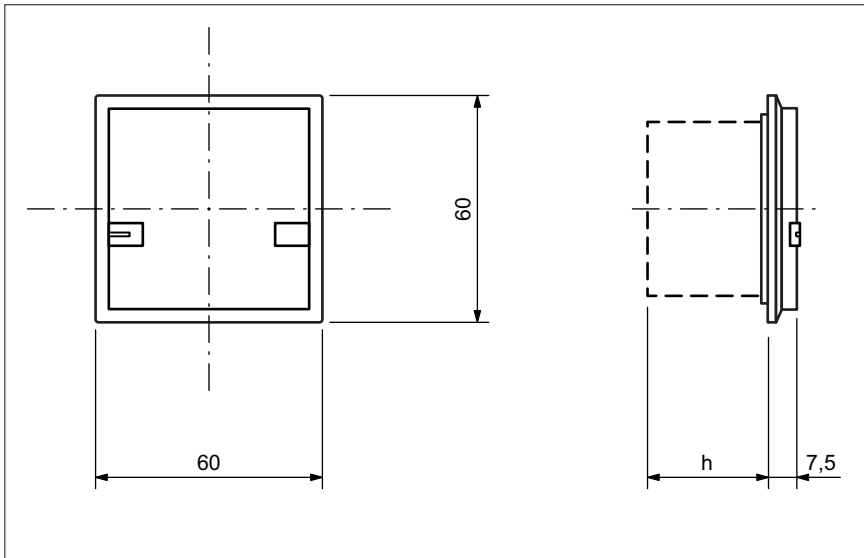

zeprion Einfachtaster
mit 2fach-Bedienung, mit LED

zeprion Pousoir simple
à commande double, avec LED

zeprion Pulsante semplice
a doppio comando, con LED

für / pour / per

- 3301.12.F.L...
- 3306.12.F.L...
- 3310.12.F.L...
- 3311.12.F.L...
- 3321.12.F.L...
- 3326.12.F.L...
- 3330.12.F.L...
- 3331.12.F.L...