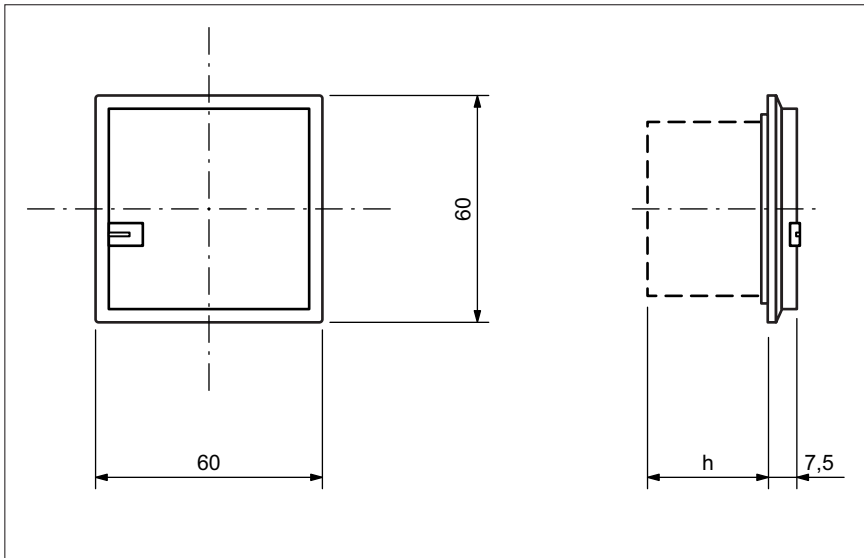

zeprion Einfachtaster
mit 1fach-Bedienung, mit LED

zeprion Pousoir simple
à commande simple, avec LED

zeprion Pulsante semplice
a comando semplice, con LED

für / pour / per

- 3301.11.F.L...
- 3306.11.F.L...
- 3308.11.F.L...
- 3310.11.F.L...
- 3311.11.F.L...
- 3320.11.A.F.L...
- 3320.11.E.F.L...
- 3321.11.F.L...
- 3326.11.F.L...
- 3328.11.F.L...
- 3330.11.F.L...
- 3331.11.F.L...