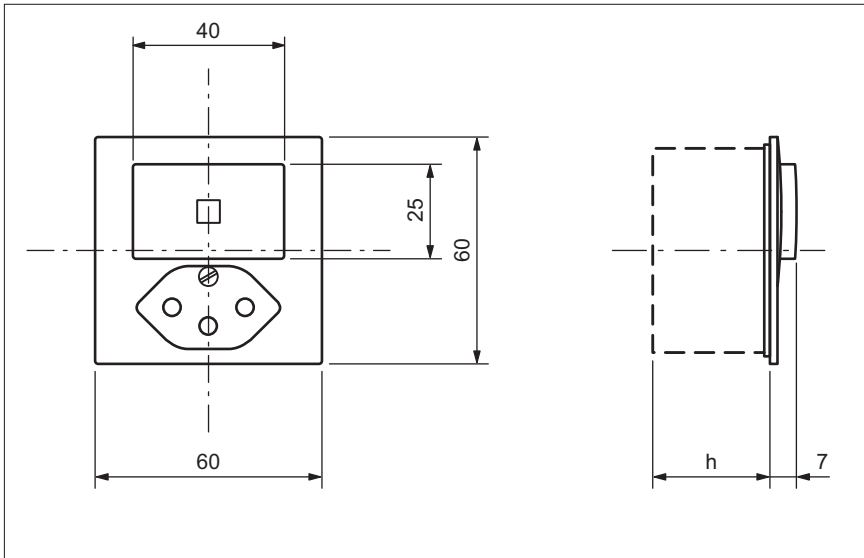

Kleinkombination

mit Druckschalter/Drucktaster und Steckdose Typ 13, beleuchtet mit Frontlinse

Petite combinaison

avec interrupteur/contact à poussoir et prise type 13, lumineux avec lentille frontale

Piccola combinazione

con interruttore/pulsante e presa tipo 13, illuminato con lente frontale

für / pour / per

- 87063.ARK.F...
- 87063.ARL.F...
- 87063.KS.F...
- 87063.LS.F...
- 87066.KS.F...
- 87066.LS.F...