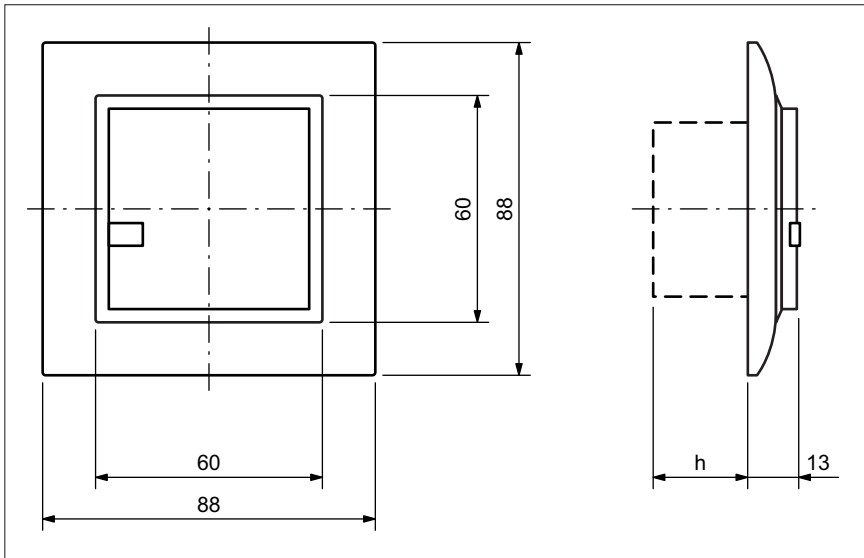

zeprion Einfachtaster

mit 1fach-Bedienung

zeprion Pousoir simple

à commande simple

zeprion Pulsante semplice

a comando semplice

für / pour / per

- 3301.11.FMI...
- 3306.11.FMI...
- 3308.11.FMI...
- 3310.11.FMI...
- 3311.11.FMI...
- 3320.11.A.FMI...
- 3320.11.E.FMI...
- 3321.11.FMI...
- 3326.11.FMI...
- 3328.11.FMI...
- 3330.11.FMI...
- 3331.11.FMI...