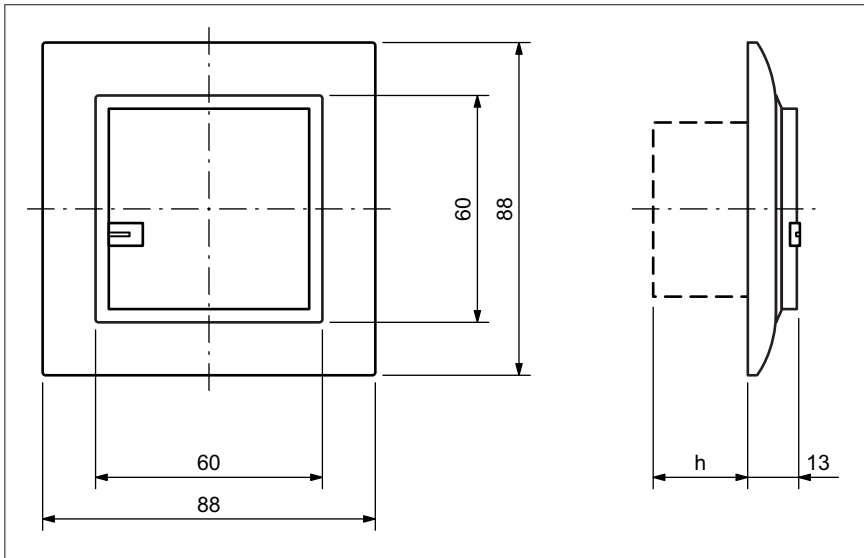

zeprion Einfachtaster
mit 1fach-Bedienung, mit LED

zeprion Pousoir simple
à commande simple, avec LED

zeprion Pulsante semplice
a comando semplice, con LED

für / pour / per

- 3301.11.FMI.L...
- 3306.11.FMI.L...
- 3308.11.FMI.L...
- 3310.11.FMI.L...
- 3311.11.FMI.L...
- 3320.11.A.FMI.L...
- 3320.11.E.FMI.L...
- 3321.11.FMI.L...
- 3326.11.FMI.L...
- 3328.11.FMI.L...
- 3330.11.FMI.L...
- 3331.11.FMI.L...