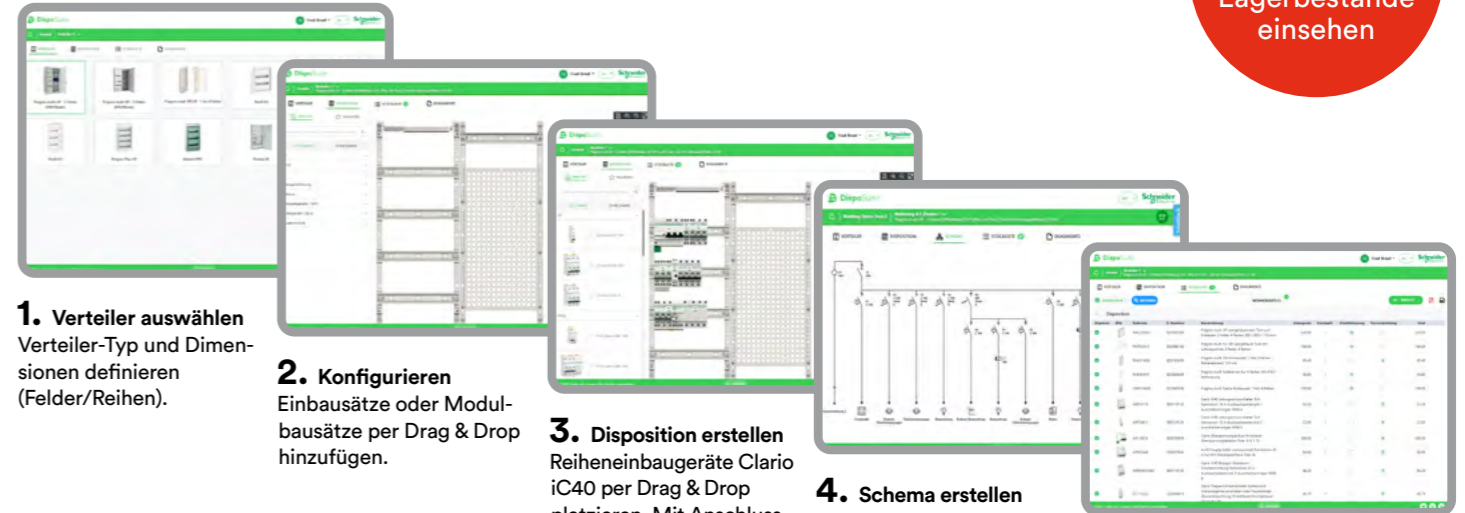

«DispoSuite vereinfacht den Planungsprozess erheblich und generiert automatisch alle zur Ausführung wesentlichen Dokumente.»

Xavier Breitenmoser, Product Manager Final Low Voltage

Ihre Vorteile

- Logisch und intuitiv aufgebaut
- Webbasiert und daher immer aktuell
- Flexibel einsetzbar auf PC, Mac und Tablet
- Generiert hilfreiche Dokumente wie Gerätedispositionen im Verteiler, Schemas, Stücklisten, Legenden etc.
- Das Tool beinhaltet eine Projektstruktur, welche die Planung von mehreren Verteilertypen in einem Projekt erlaubt.
- Bestellpositionen können direkt über die Warenkorb-Schnittstelle des Grosshändlers oder über die Kopier-Einfügen-Funktion übertragen werden.
- DispoSuite ermöglicht das Teilen von Projekten über die Sharing-Funktion

Verteilerplanung leicht gemacht

In wenigen Schritten.

Jetzt NEU!
Frei verfügbare
Lagerbestände
einsehen

- 1. Verteiler auswählen**
Verteiler-Typ und Dimensionen definieren (Felder/Reihen).
- 2. Konfigurieren**
Einbausätze oder Modulausätze per Drag & Drop hinzufügen.
- 3. Disposition erstellen**
Reiheneinbaugeräte Clario iC40 per Drag & Drop platzieren. Mit Anschlusskammern bestücken.
- 4. Schema erstellen**
Einfach und rasch Schema als Einliniendiagramm generieren.
- 5. Stücklisten ausgeben und bestellen**
In der Stückliste können die frei verfügbaren Lagerbestände eingesehen werden. Stücklisten einfach an Grosshandel oder mySchneider via Warenkorbfunktion übertragen. Fertig!