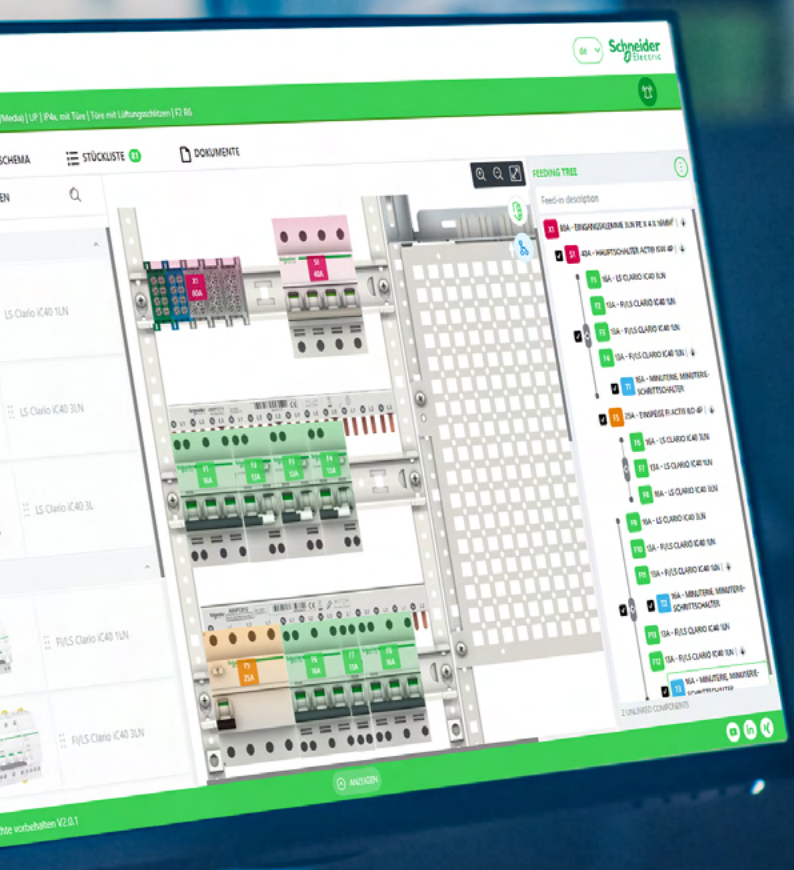

DispoSuite

Die webbasierte Planungssoftware für Klein-, Zähler- und Energieverteilungen.

Version 2.3

feller.ch/disposuite

Feller
by Schneider Electric

Planungssoftware DispoSuite

Logisch, intuitiv und einfach.

Mit DispoSuite präsentiert Ihnen Feller eine webbasierte Planungssoftware für die Konfiguration von Klein-, Zähler- und Energieverteilern mit Reiheneinbaugeräten. Intuitiv aufgebaut und ohne umfangreiche Schulung bedienbar, ist sie speziell auf die Bedürfnisse des Elektrikers und Schaltanlagenbauers ausgelegt. DispoSuite benötigt keine Software-Installation und ist dank Web-Anbindung automatisch und jederzeit auf dem aktuellsten Stand. Planungsprozesse werden mit ihr wesentlich vereinfacht und effizienter. Alle zur Ausführung wichtigen Bestelldokumente werden automatisch generiert und können schnell und bequem zum Grosshandel übertragen werden.

«DispoSuite vereinfacht den Planungsprozess erheblich und generiert automatisch alle zur Ausführung wesentlichen Dokumente.»

Xavier Breitenmoser, Product Manager Final Low Voltage

Ihre Vorteile

- Logisch und intuitiv aufgebaut
- Webbasiert und daher immer aktuell
- Flexibel einsetzbar auf PC, Mac und Tablet
- Generiert hilfreiche Dokumente wie Gerätedispositionen im Verteiler, Schemas, Stücklisten, Legenden etc.
- Das Tool beinhaltet eine Projektstruktur, welche die Planung von mehreren Verteilertypen in einem Projekt erlaubt.
- Bestellpositionen können direkt über die Warenkorb-Schnittstelle des Grosshändlers oder über die Kopier-Einfügen-Funktion übertragen werden.
- DispoSuite ermöglicht das Teilen von Projekten über die Sharing-Funktion