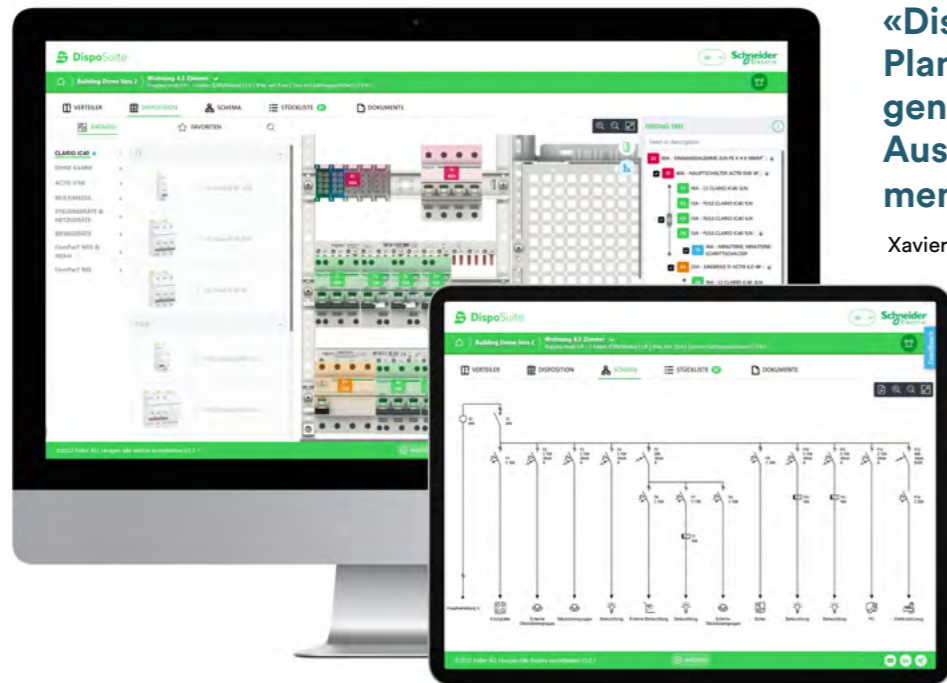

DispoSuite

Die webbasierte Planungssoftware für Klein-, Zähler- und Energieverteilungen.

Version 2.3

feller.ch/disposuite

Feller
by Schneider Electric

Planungssoftware DispoSuite

Logisch, intuitiv und einfach.

Mit DispoSuite präsentiert Ihnen Feller eine webbasierte Planungssoftware für die Konfiguration von Klein-, Zähler- und Energieverteilern mit Reiheneinbaugeräten. Intuitiv aufgebaut und ohne umfangreiche Schulung bedienbar, ist sie speziell auf die Bedürfnisse des Elektrikers und Schaltanlagenbauers ausgelegt. DispoSuite benötigt keine Software-Installation und ist dank Web-Anbindung automatisch und jederzeit auf dem aktuellsten Stand. Planungsprozesse werden mit ihr wesentlich vereinfacht und effizienter. Alle zur Ausführung wichtigen Bestelldokumente werden automatisch generiert und können schnell und bequem zum Grosshandel übertragen werden.

«DispoSuite vereinfacht den Planungsprozess erheblich und generiert automatisch alle zur Ausführung wesentlichen Dokumente.»

Xavier Breitenmoser, Product Manager Final Low Voltage

Ihre Vorteile

- Logisch und intuitiv aufgebaut
- Webbasiert und daher immer aktuell
- Flexibel einsetzbar auf PC, Mac und Tablet
- Generiert hilfreiche Dokumente wie Gerätedispositionen im Verteiler, Schemas, Stücklisten, Legenden etc.
- Das Tool beinhaltet eine Projektstruktur, welche die Planung von mehreren Verteilertypen in einem Projekt erlaubt.
- Bestellpositionen können direkt über die Warenkorb-Schnittstelle des Grosshändlers oder über die Kopier-Einfügen-Funktion übertragen werden.
- DispoSuite ermöglicht das Teilen von Projekten über die Sharing-Funktion