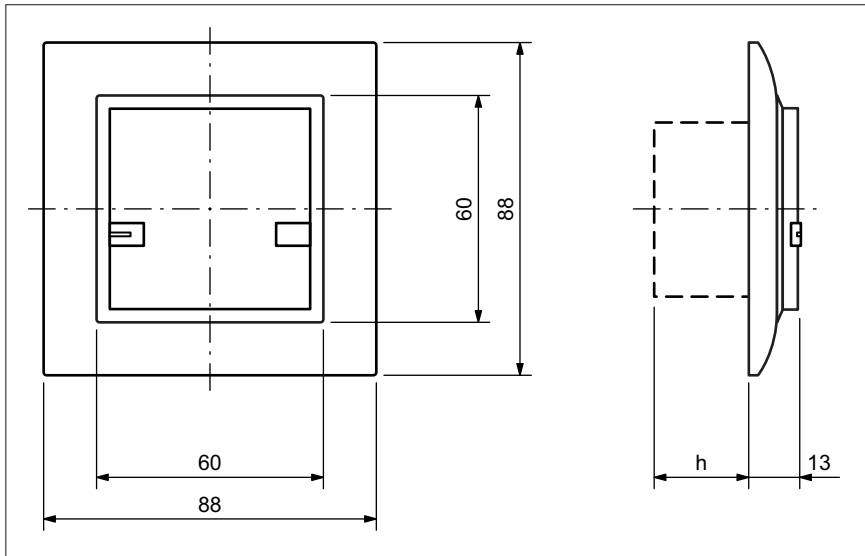

zeprion Einfachtaster
mit 2fach-Bedienung, mit LED

zeprion Pousoir simple
à commande double, avec LED

zeprion Pulsante semplice
a doppio comando, con LED

für / pour / per

- 3301.12.FMI.L...
- 3306.12.FMI.L...
- 3310.12.FMI.L...
- 3311.12.FMI.L...
- 3321.12.FMI.L...
- 3326.12.FMI.L...
- 3330.12.FMI.L...
- 3331.12.FMI.L...