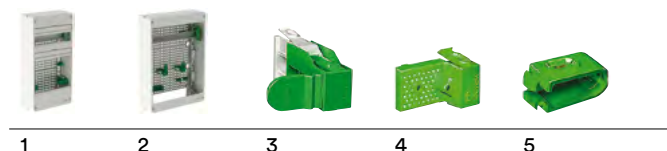

Nuovo prodotto

Resi9 CX Multimedia

Distributore ai piani idoneo per applicazioni multimediali

Anche il nostro distributore ai piani per montaggio a parete o in condotta Resi9 CX diventa adatto per applicazioni multimediali. Il distributore per montaggio apparente a 3 file per 13 o 18 moduli è dotato dello stesso campo multimediale con griglia quadrata e fori per il fissaggio degli accessori di cui è dotato il Resi9 KV. Gli ausili di montaggio originali e innovativi come il Fix-Box e il Fix-Cable garantiscono anche in questo caso un'installazione molto semplice e veloce. Insieme al Resi9 KV e ad altre soluzioni di distribuzione, avete a disposizione una gamma completa di distributori per abitazioni.

Termine di consegna **01.04.2018**

Caratteristiche

- Distributore per montaggio apparente a parete o in condotta
- 3 file
- 13 o 18 moduli
- Adatto per applicazioni multimediali
- Campo multimedia con griglia quadrata e fori
- Innovativi ausili di fissaggio per il fissaggio dei componenti multimediali
- Diverse tipologie di porte
- Eccezionale design Red Dot

Per il cliente finale:

- Materiali di pregio
- Design accattivante

Figura	Denominazione	Codice Feller	Codice E
1	Distributore ai piani Resi9 CX multimedia, 13 moduli, 3 serie	VDIR390136	822 300 119
2	Distributore ai piani Resi9 CX multimedia, 18 moduli, 3 serie	VDIR390142	822 300 219
3	Fix-Box	VDIR380002	822 990 939
4	Fix-Screw	VDIR380003	822 990 929
5	Fix-Cable	VDIR380004	822 990 959