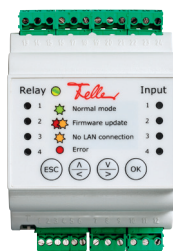

Assortimento

Denominazione	Code Feller Code E
overto Net 4 Steuereinheit REG	4530.ST.REG 866 693 200

Caratteristiche

- Forma costruttiva REG
- Relais di scambio a 4 uscite
- 4 ingressi per il monitoraggio dello stato della porta
- Messa in funzione tramite software ekey Net
- 5 anni di garanzia Feller