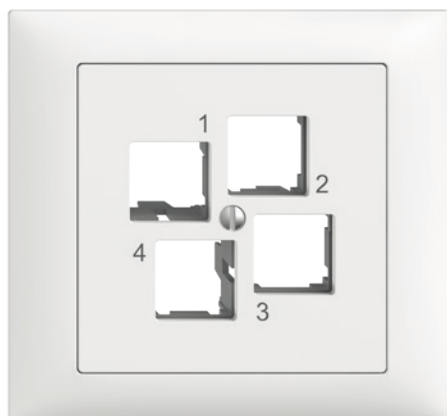

Sortimentserweiterung

EASYNET Montagesets 4fach

Platzsparend

EASYNET 4fach-Montagesets sind die perfekte Lösung für Anwendungen, wo die Platzverhältnisse beschränkt sind, jedoch eine grosse Anzahl an Anschlüssen benötigt wird. Sie ermöglichen in einer 1x1-Dose die Aufnahme von 4 S-One Anschlussmodulen, so zum Beispiel: RJ45, Blind (für späteren Ausbau), Telefon-Rückführung oder Fiber (OTO-Erweiterung). Obwohl sehr kompakt, bieten die neuen Montagesets auf Grund der geringen Einbautiefe von nur 27 mm für die Verkabelung mehr als genügend Platz. Darüber hinaus sind sie voll kombinationstauglich und passen auf die Feller Standard-Befestigungsplatten, was die Installation zusätzlich erleichtert. Integriert in die Designlinien EDIZIOdue und STANDARDdue passen sie zudem perfekt zur übrigen Elektroinstallation.

Liefertermin

01.01.2018

Merkmale

- Platz für 4 S-One Module
- Ermöglicht kleinere Kombinationen
- Ideal für OTO-Erweiterungen oder Telefon-Rückführungen
- DiaLink S-One kompatibel
- Montierbar auf Standard-Befestigungsplatten
- Robuste Halterung für RJ45-Module
- Geringe Einbautiefe und dadurch mehr Platz für die Verkabelung
- Weniger «Kabelsalat»
- Inkl. Beschriftung 1-4
- EDIZIOdue und STANDARDdue Design