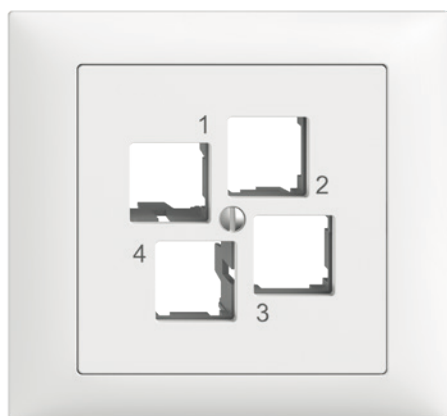

Ampliamento dell'assortimento

Kit di montaggio EASYNET quadrupli

Ingombro ridotto

I kit di montaggio EASYNET quadrupli sono la soluzione perfetta in tutti quei casi in cui lo spazio è limitato, ma è richiesto un gran numero di connessioni. Permettono la connessione di 4 moduli di collegamento S-One in una presa 1x1, ad esempio: RJ45, cieca (per successiva espansione), ricircolo telefonico o fibra ottica (espansione OTO). Anche se molto compatti, i nuovi kit di montaggio offrono uno spazio più che sufficiente per il cablaggio grazie alla loro bassa profondità di montaggio di soli 27 mm. Inoltre, sono perfettamente abbinabili e idonei per le placche di fissaggio standard Feller, rendendo l'installazione ancora più agevole. Integrate nelle linee di design EDIZIOdue e STANDARDdue, si adattano perfettamente anche al resto dell'impianto elettrico.

Termine di consegna **01.01.2018**

Caratteristiche

- Spazio per 4 moduli S-One
- Consente combinazioni più piccole
- Ideale per espansioni OTO o riciccoli telefonici
- DiaLink S-One compatibile
- Montabile su placche di fissaggio standard
- Supporto robusto per moduli RJ45
- Minore profondità di montaggio e quindi più spazio per il cablaggio
- Meno grovigli di cavi
- Incl. marcatura 1-4
- Design EDIZIOdue e STANDARDdue

Figura	Denominazione	Codice Feller	Codice E
1	Kit di montaggio EASYNET quadruplo S-One EDIZIOdue, da incasso	1180-048.FMI.61	877 237 000
2	Kit di montaggio EASYNET quadruplo S-One EDIZIOdue, apparente	1180-048.FX.54.61	877 037 000
3	Kit di montaggio EASYNET quadruplo S-One STANDARDdue, da incasso	1180-048.QMI.61	877 239 100
4	Kit di montaggio EASYNET quadruplo S-One STANDARDdue, apparente	1180-048.QX.54.61	877 039 100