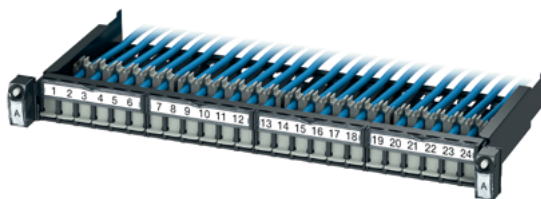

Schaltschrank. Es ist für die Aufnahme von Feller Funktionseinsätzen wie zum Beispiel Koax- oder FTTH-Anschlussdosen vorbereitet und bietet Platz für bis zu 16 S-One Anschlussmodule (ungeschirmt oder geschirmt).

Merkmale

- Ungeschirmt/geschirmt
- Automatische Erdung
- Speziell entwickelt für den Pragma multi Verteiler
- Passend auch für alle handelsüblichen Feldverteilern
- Bietet Platz für 16 S-One Module
- Vorbereitet für die Integration von Feller BSM-/FM-Funktionseinsätzen
- Abdeckblende zu den Anschlusskabeln

Steckbrief

Bauarten	Einbau
Farben	Hellgrau (verzinkt)
Liefertermin	01.06.2016 ungeschirmt 01.06.2017 geschirmt

EASYNET Patch-Panel 19"

Für umfangreichere Installationen bietet sich das Patch-Panel im 19"-Format an. Es bietet Platz für 24 S-One Anschlussmodule (ungeschirmt oder geschirmt) und ist dank dem einzigarti-

gen Quick Fix System sehr einfach und schnell installiert. Ein ausgeklügeltes Kabelmanagement, automatische Erdung und klare Beschriftungsmöglichkeiten erleichtern die Arbeit.

Merkmale

- Konzipiert für 19"-Racks
- Platz für bis zu 24 S-One Module
- Dank Quick Fix schnelle Montage
- Automatische Erdung
- Klare Markierungen
- Clevere Kabelführungen