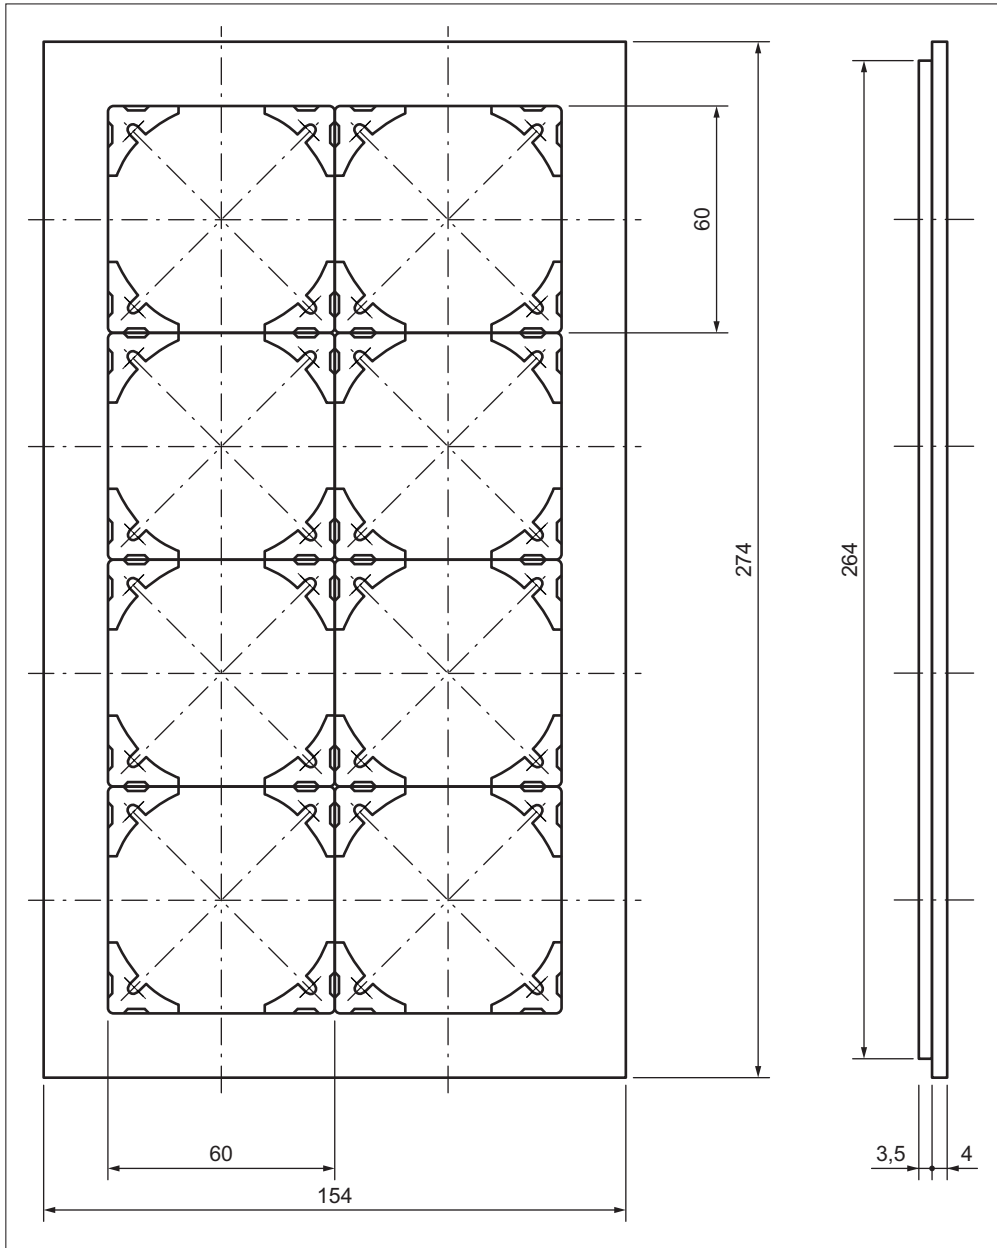

Abdeckrahmen für 8 Apparate

Cadre pour 8 appareils

Telaio di copertura per 8 apparecchi

für / pour / per

- 2814-2.FMI...
- 2812-4.FMI... (90° gedreht / tourné 90° / girato 90°)