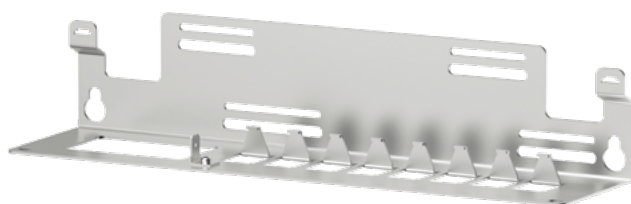

Sortimentserweiterung

EASYNET

8-Port Patch-Panel 9,5"

Passend für den Wohnungsbau

Feller EASYNET Patch-Panels 9,5" sind die perfekte Ergänzung zu Pragma multi und Resi9 Verteiler von Schneider Electric. Als Ergänzung zum bereits bekannten 16-Port Patch-Panel hat Feller eine noch platzsparendere Version entwickelt, die sich speziell für kleinere Installationen eignet, wie sie normalerweise im Wohnungsbau anzutreffen sind. Neben Ausschnitten für bis zu 8 S-One Anschlussmodule wurde auch an eine Aufnahme für die Integration von FLF-Einsätzen gedacht, z.B. für eine T13-Steckdose oder ein EASYNET Montageset für 2 zusätzliche Ports.

Liefertermin

01.03.2018

Merkmale

- Patch-Panel für 8 EASYNET Anschlussmodule
- Integrierte Aufnahme für FLF-Einsätze
- Für geschirmte und ungeschirmte Anwendungen
- Zusätzliche Erdungsmöglichkeit
- Separat bestellbare Abdeckung
- Passend zu Schneider Electric und anderen Verteilerlösungen

Vorteile

- Für den Fachmann: Ideale und platzsparende Lösung für den gängigen Wohnungsbau, wo nur wenige Anschlüsse benötigt werden.
- Für den Endkunden: Ermöglicht kleinere und dadurch kostengünstigere Verteilerlösungen.

Abbildung	Bezeichnung	Artikelnummer	E-Nummer
1	EASYNET Patch-Panel für 8 RJ45-Anschlussmodule S-One	1180-HE216U	966 731 320
2	Deckel zu EASYNET Patch-Panel 1180-216U	1180-HE200	966 731 380

1

2

60.EASYPP8-D.1801