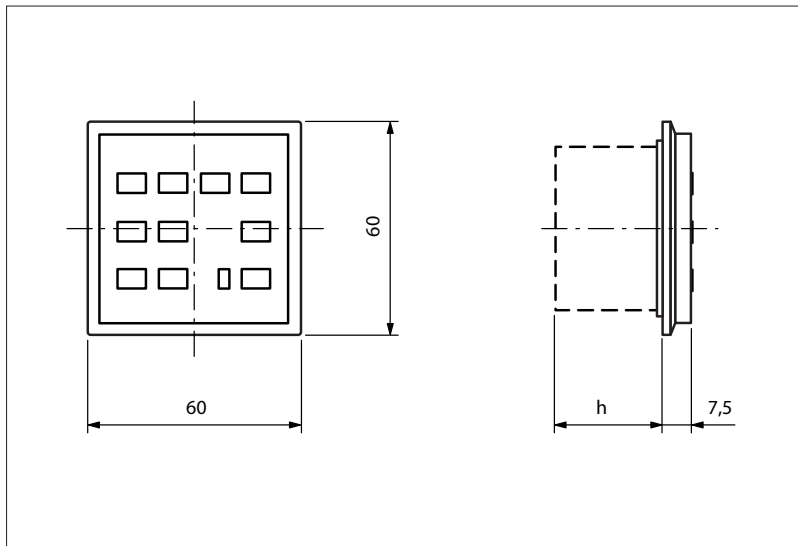

**Revox Wandbedienung**  
**Commande murale Revox**  
**Comando da parete Revox**

**4218.M.F.61**

Artikelnummerangaben in der jeweiligen Grundbauart resp. Grundfarbe. Massbilder gelten für alle Farben.

*Indications des numéros d'article dans les couleurs et les exécutions de base correspondante. Les dimensions sont valables pour toutes les couleurs.*

Indicazioni sul numero d'articolo nel rispettivo le costruzioni e il colori di base. Le dimensioni valgono per tutti i colori.