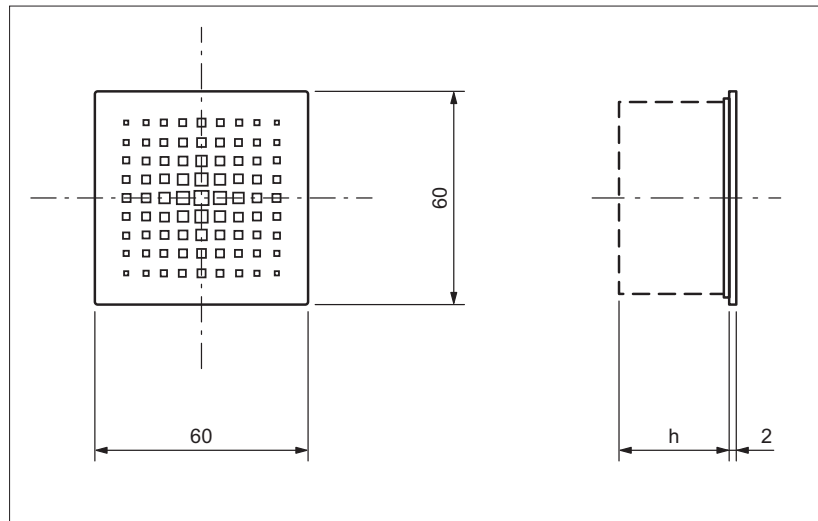

Türgong, Unterputz-Lautsprecher

Carillon de porte, haut-parleur montage encastrée

Campanello elettronico, altopariante sotto intonaco

3070-230.F.61

3175.F.61

Artikelnummerangaben in der jeweiligen Grundbauart resp. Grundfarbe. Massbilder gelten für alle Farben.

Indications des numéros d'article dans les couleurs et les exécutions de base correspondante. Les dimensions sont valables pour toutes les couleurs.

Indicazioni sul numero d'articolo nel rispettivo le costruzioni e il colori di base. Le dimensioni valgono per tutti i colori.