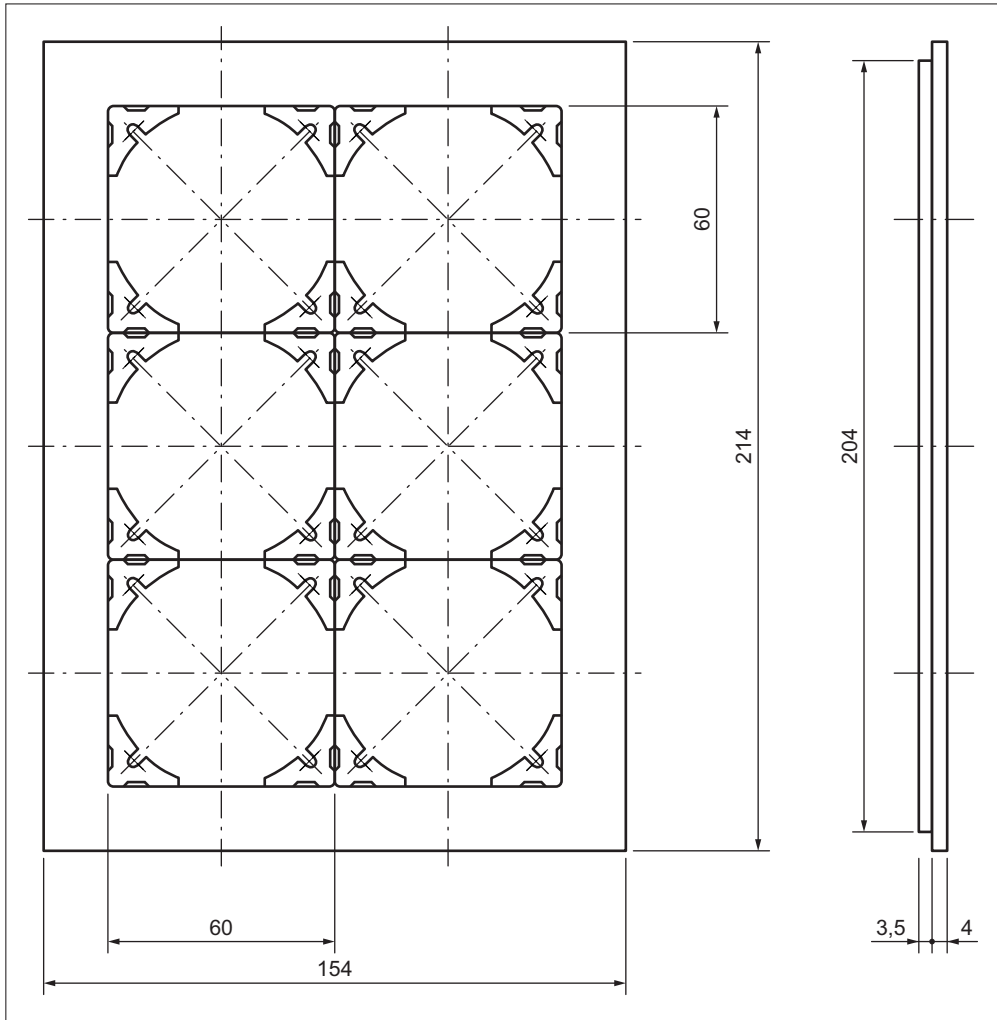

Abdeckrahmen für 6 Apparate

Cadre pour 6 appareils

Telaio di copertura per 6 apparecchi

für / pour / per

- 2813-2.FMI...
- 2812-3.FMI... (90° gedreht / tourné 90° / girato 90°)