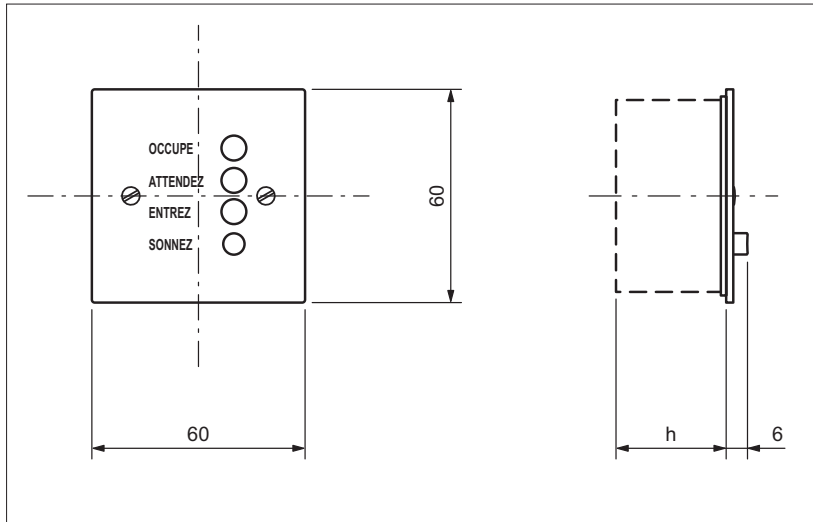

**Türstation für Rufleuchte**  
**Station de porte pour signaux d'appel**  
**Stazione da porta per segnali di chiamata**

**1334.F.F.61**

Artikelnummerangaben in der jeweiligen Grundbauart resp. Grundfarbe. Massbilder gelten für alle Farben.