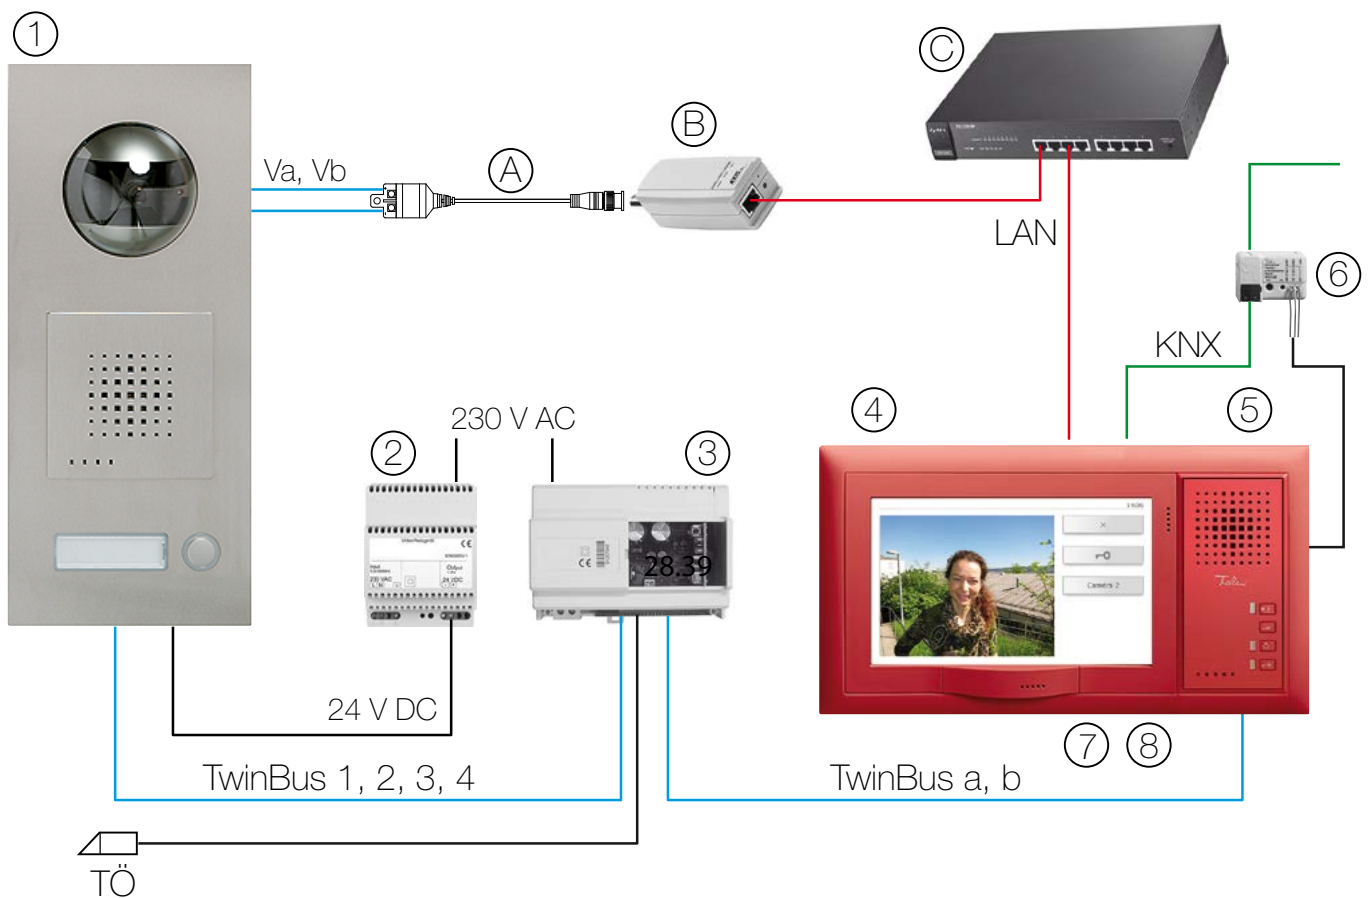

## Dans les rôles principaux: Feller visaphon et Touch-Panel 7" KNX

L'intégration de l'interphone vidéo Feller visaphon au Touch-Panel 7" KNX permet de créer une solution système pour afficher l'image vidéo de l'interphone (et d'autres sources) sur le Touch-Panel 7" KNX. La communication vocale et la commande de l'interphone (ouverture de la porte, etc.) passent par le poste mains libres. Cette combinaison intelligente vous permet de profiter d'une image vidéo grand format sur l'écran 7" ainsi que de conditions confortables pour la communication vocale grâce au poste mains libres.

Le Touch-Panel 7" KNX avec poste mains libres visaphon intégré est disponible dans tous les coloris EDIZIOdue colore et avec 3 cadres EDIZIOdue prestige.

Fiche technique	
<b>Exécutions</b>	EDIZIOdue colore UP, EDIZIOdue prestige
<b>Couleurs</b>	12 couleurs EDIZIOdue colore 3 cadres de recouvrement EDIZIOdue prestige: acier chromé poncé, chêne relief, laiton champagne
<b>Composants du set</b>	Plaque de fixation Cadre de recouvrement Notice d'installation
<b>Délai de livraison</b>	01.09.2014

## SCHÉMA DE CONNEXION

# STRUCTURE SYSTÈME

En utilisant un émetteur-récepteur passif Nitek (A) et un encodeur vidéo AXIS (B), l'image vidéo du poste extérieur vidéo visaphon (1) est transmise au Touch-Panel 7" KNX (4) sous forme de flux sur un réseau LAN compatible PoE (C). La communication vocale avec le poste extérieur utilise le poste mains libres Feller visaphon (5). Le Touch-Panel 7" KNX n'est pas relié au TwinBus de l'interphone vidéo Feller. Pour que l'image vidéo soit activée quand quelqu'un appuie sur le poussoir de sonnerie, le Touch-Panel 7" KNX a besoin d'un signal. Celui-ci est fourni par un télégramme KNX envoyé par une interface pour poussoir KNX (6). L'entrée de l'interface pour poussoir KNX est reliée au relais de commutation d'appel du poste mains libres.