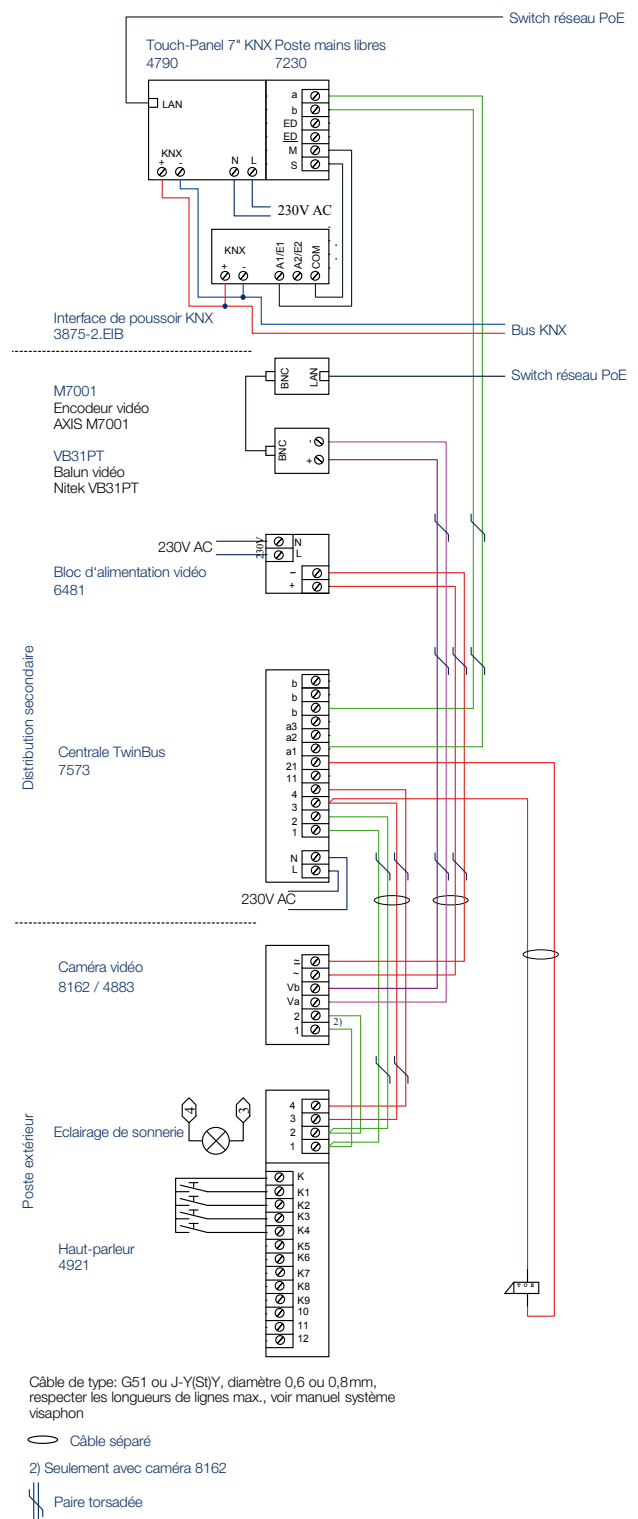

## Dans les rôles principaux: Feller visaphon et Touch-Panel 7" KNX

L'intégration de l'interphone vidéo Feller visaphon au Touch-Panel 7" KNX permet de créer une solution système pour afficher l'image vidéo de l'interphone (et d'autres sources) sur le Touch-Panel 7" KNX. La communication vocale et la commande de l'interphone (ouverture de la porte, etc.) passent par le poste mains libres. Cette combinaison intelligente vous permet de profiter d'une image vidéo grand format sur l'écran 7" ainsi que de conditions confortables pour la communication vocale grâce au poste mains libres.

Le Touch-Panel 7" KNX avec poste mains libres visaphon intégré est disponible dans tous les coloris EDIZIOdue colore et avec 3 cadres EDIZIOdue prestige.

Fiche technique	
<b>Exécutions</b>	EDIZIOdue colore UP, EDIZIOdue prestige
<b>Couleurs</b>	12 couleurs EDIZIOdue colore 3 cadres de recouvrement EDIZIOdue prestige: acier chromé poncé, chêne relief, laiton champagne
<b>Composants du set</b>	Plaque de fixation Cadre de recouvrement Notice d'installation
<b>Délai de livraison</b>	01.09.2014

Assortiment	
<b>Désignation</b>	<b>Code Feller</b>
Set TP7 visaphon	966-1493.61
Boîtier d'encastrement	966-1492.00

## SCHÉMA DE CONNEXION