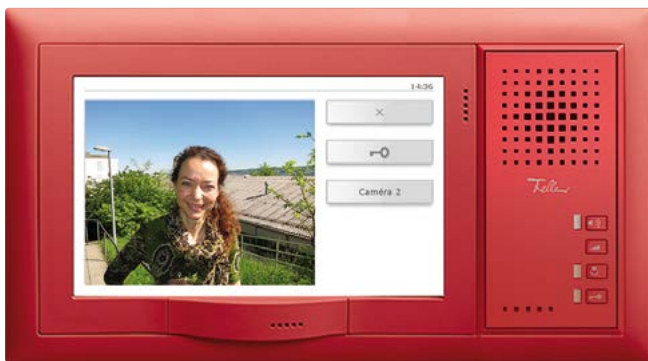

## DU GRAND CINÉMA. DANS LES PREMIERS RÔLES: LE TOUCH-PANEL 7" KNX ET L'INTERPHONE FELLER VISAPHON

Désormais, vous visualisez en gros plan ce qui se passe juste devant chez vous grâce à l'interphone vidéo visaphon de Feller intégré au Touch-Panel 7" KNX. L'image vidéo filmée par la caméra installée à votre porte s'affiche sur l'écran 7". La communication vocale utilise le poste mains libres intégré. L'ensemble de l'installation présente un design élégant, en version EDIZIOdue et dans les 12 coloris de la gamme EDIZIOdue colore. Trois cadres haut de gamme EDIZIOdue prestige sont à votre disposition également si vous le souhaitez. Appréciez une nouvelle dimension du confort et de la sécurité.

## Dans les rôles principaux: Feller visaphon et Touch-Panel 7" KNX

L'intégration de l'interphone vidéo Feller visaphon au Touch-Panel 7" KNX permet de créer une solution système pour afficher l'image vidéo de l'interphone (et d'autres sources) sur le Touch-Panel 7" KNX. La communication vocale et la commande de l'interphone (ouverture de la porte, etc.) passent par le poste mains libres. Cette combinaison intelligente vous permet de profiter d'une image vidéo grand format sur l'écran 7" ainsi que de conditions confortables pour la communication vocale grâce au poste mains libres.