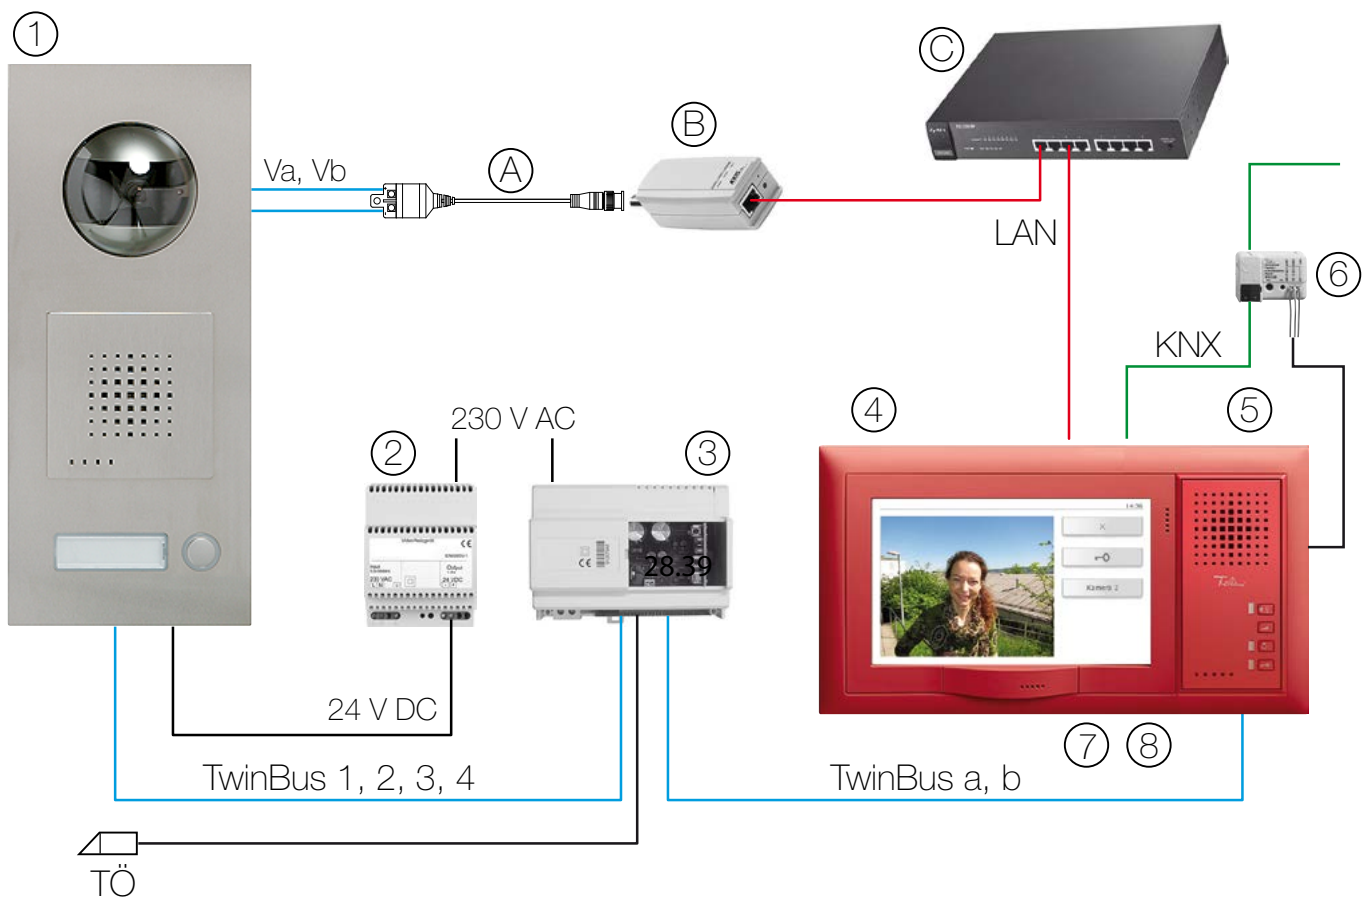

## In den Hauptrollen Feller visaphon und KNX-Touch-Panel 7"

Mit der Integration des Videotürsprechsystems Feller visaphon ins KNX-Touch-Panel 7" ist eine Systemlösung entstanden, welche das Videobild des Türsprechsystems (und weiterer Quellen) auf dem KNX-Touch-Panel 7" darstellen kann. Die Sprachkommunikation und die Steuerung des Türsprechsystems (Türe öffnen, etc.) findet über die Freisprechstelle statt. Dank dieser cleveren Kombination profitieren Sie einerseits vom grossen Videobild auf dem 7"-Display und andererseits von einer komfortablen Sprachkommunikation über die Freisprechstelle.

## ANSCHLUSSSCHEMA

Kabel Typ: G51 oder J-Y(St)Y, Durchmesser 0.6 od. 0.8 mm, max. Leitungslängen beachten, siehe Systemhandbuch visaphon

○ Separates Kabel

2) Nur bei Kamera 8162

↗ paarverdrillt

### Steckbrief

<b>Bauarten</b>	EDIZIOdue colore UP, EDIZIOdue prestige
<b>Farben</b>	12 EDIZIOdue colore Farben 3 EDIZIOdue prestige Abdeckrahmen: chromstahl geschliffen, eiche relief, messing champagne
<b>Set Inhalt</b>	Befestigungsplatte Abdeckrahmen Installationsanleitung
<b>Liefertermin</b>	01.09.2014

# SYSTEMAUFBAU

Mit Hilfe eines passiven Sendeempfängers Nitek (A) und eines AXIS Video-Encoders (B) kann das Videobild einer Feller visaphon Video-Aussensprechstelle (1) via PoE-fähiges LAN (C) als Netzwerkstream an das KNX-Touch-Panel 7" (4) übertragen werden. Die Sprachkommunikation zur Aussensprechstelle findet über die Feller visaphon Freisprechstelle (5) statt. Das KNX-Touch-Panel 7" wird nicht mit dem TwinBus des Feller Videotürsprechsystems verbunden. Damit das Videobild beim Drücken eines Sonnerie-Drucktasters aufgeschaltet wird, muss dies dem KNX-Touch-Panel 7" signalisiert werden. Dies geschieht über ein KNX-Telegramm, das von einer KNX-Tasterschnittstelle (6) gesendet wird. Der Eingang der KNX-Tasterschnittstelle wird an das Rufanschaltrelais der Freisprechstelle angeschlossen.