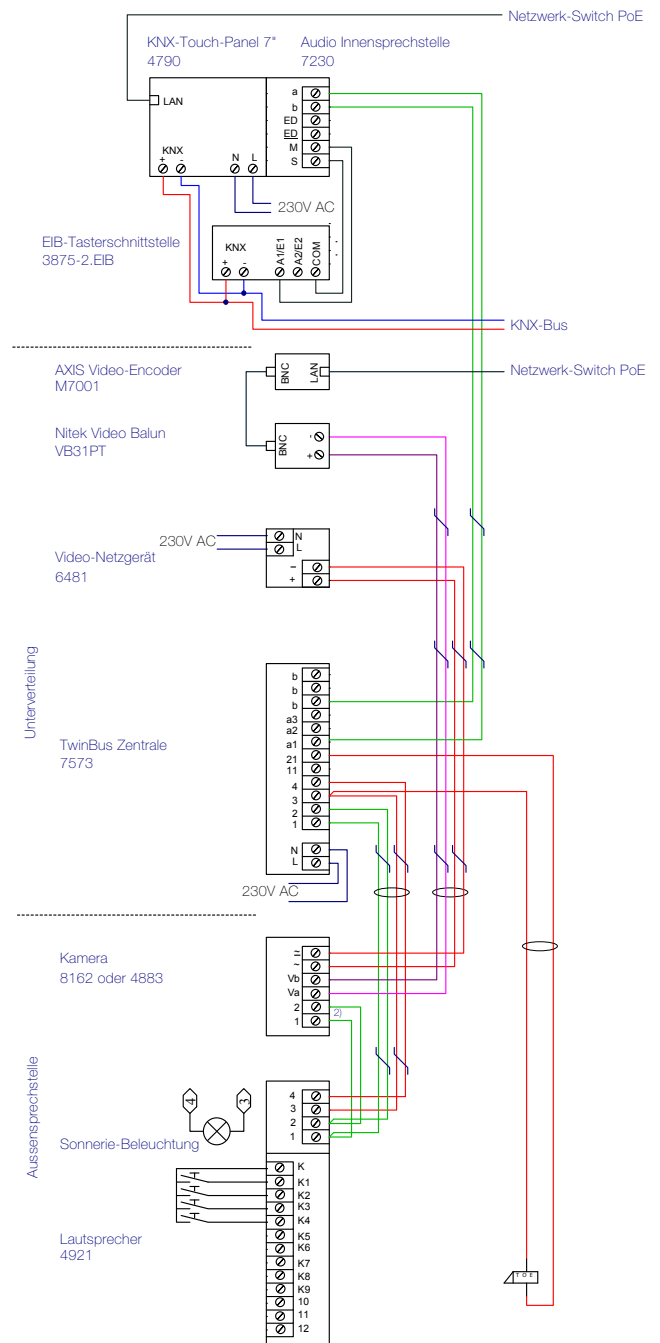

GROSSES KINO. IN DEN HAUPTROLLEN:  
DAS KNX-TOUCH-PANEL 7" UND DAS TÜRSPRECHSYSTEM FELLER VISAPHON.

Ab sofort sehen Sie was vor Ihrer Haustüre passiert im Grossformat. Die Integration des Feller visaphon Videotürsprechsystems ins KNX-Touch-Panel 7" macht's möglich. Das grosse Videobild der Türkamera liefert das 7"-Display. Die Sprachkommunikation erfolgt über die integrierte und praktische Freisprechstelle. Natürlich alles stilvoll verpackt im durchgängigen EDIZIOdue Design und in allen 12 EDIZIOdue colore Farben. Und wenn Sie wollen, mit 3 hochwertigen EDIZIOdue prestige Rahmen. Eine neue Dimension für mehr Sicherheit und Komfort.

## In den Hauptrollen Feller visaphon und KNX-Touch-Panel 7"

Mit der Integration des Videotürsprechsystems Feller visaphon ins KNX-Touch-Panel 7" ist eine Systemlösung entstanden, welche das Videobild des Türsprechsystems (und weiterer Quellen) auf dem KNX-Touch-Panel 7" darstellen kann. Die Sprachkommunikation und die Steuerung des Türsprechsystems (Türe öffnen, etc.) findet über die Freisprechstelle statt. Dank dieser cleveren Kombination profitieren Sie einerseits vom grossen Videobild auf dem 7"-Display und andererseits von einer komfortablen Sprachkommunikation über die Freisprechstelle.

Das KNX-Touch-Panel 7" mit der integrierten visaphon Freisprechstelle ist in sämtlichen EDIZIOdue colore Farben und mit 3 EDIZIOdue prestige Rahmen erhältlich.

## ANSCHLUSSSCHEMA

Kabel Typ: G51 oder J-Y(St)Y, Durchmesser 0.6 od. 0.8 mm, max. Leitungslängen beachten, siehe Systemhandbuch visaphon

○ Separates Kabel

2) Nur bei Kamera 8162

↗ paarverdrillt