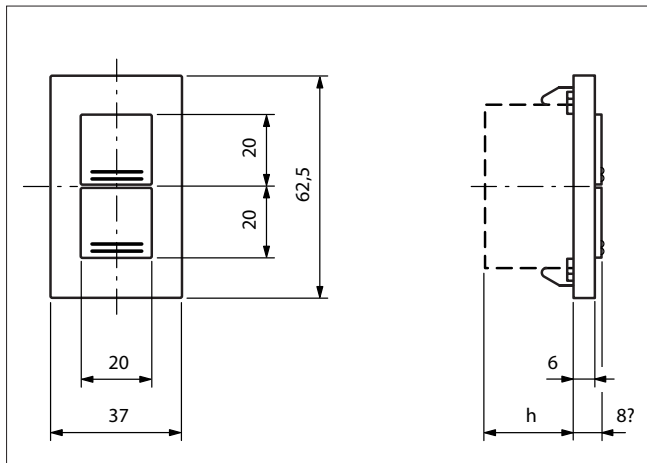

FLF-Elektroniktaster
Poussoir électronique FLF
Pulsante elettronico FLF

3852.FLF.61

3852.FLF.LED.61

Artikelnummerangaben in der jeweiligen Grundbauart resp. Grundfarbe. Massbilder gelten für alle Farben.

Indications des numéros d'article dans les couleurs et les exécutions de base correspondante. Les dimensions sont valables pour toutes les couleurs.

Indicazioni sul numero d'articolo nel rispettivo le costruzioni e il colori di base. Le dimensioni valgono per tutti i colori.