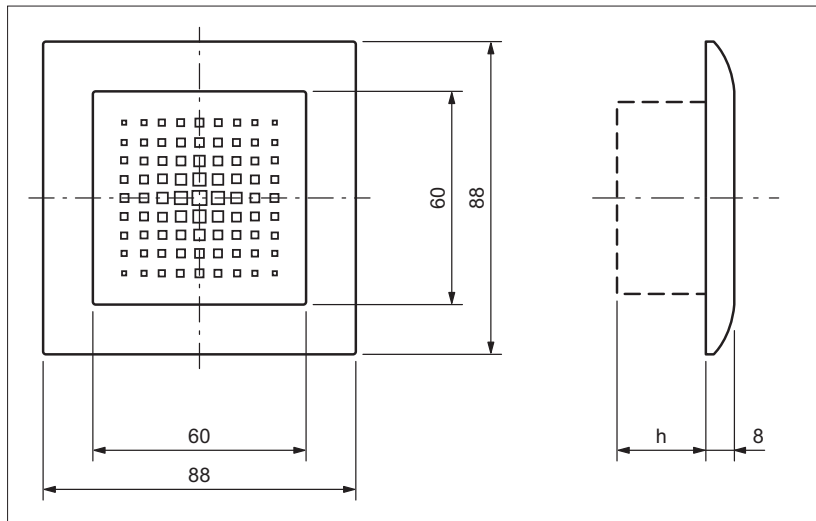

Türgong, Unterputz-Lautsprecher
Carillon de porte, haut-parleur montage encastrée
Campanello elettronico, altopariante sotto intonaco

3070-230.FMI.61

3175.FMI.61

Artikelnummerangaben in der jeweiligen Grundbauart resp. Grundfarbe. Massbilder gelten für alle Farben.

Indications des numéros d'article dans les couleurs et les exécutions de base correspondante. Les dimensions sont valables pour toutes les couleurs.

Indicazioni sul numero d'articolo nel rispettivo le costruzioni e il colori di base. Le dimensioni valgono per tutti i colori.