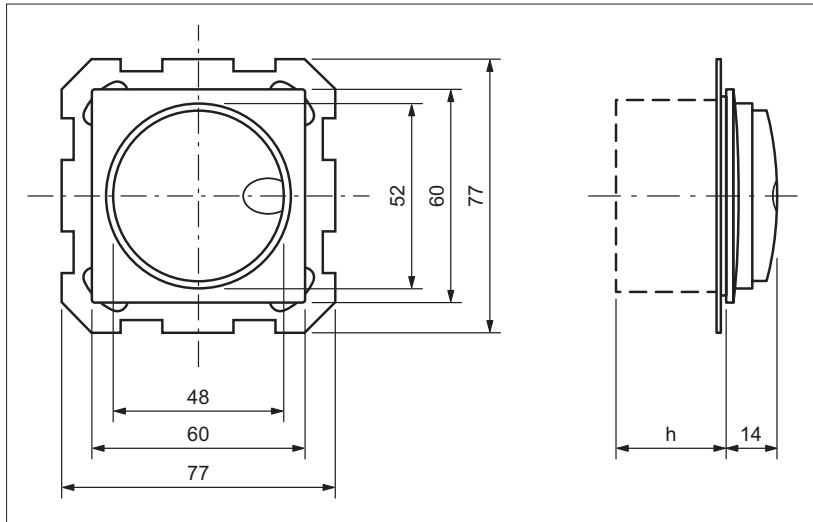

Dreh-Dimmer

Variateur de lumière rotatif

Variatore di luce rotativo

30583.FM.61

30010.FM.61

30683.FM.61

40080.FM.61

40383.FM.61

31000.FM.61

Artikelnummerangaben in der jeweiligen Grundbauart resp. Grundfarbe. Massbilder gelten für alle Farben.

Indications des numéros d'article dans les couleurs et les exécutions de base correspondante. Les dimensions sont valables pour toutes les couleurs.

Indicazioni sul numero d'articolo nel rispettivo le costruzioni e il colori di base. Le dimensioni valgono per tutti i colori.