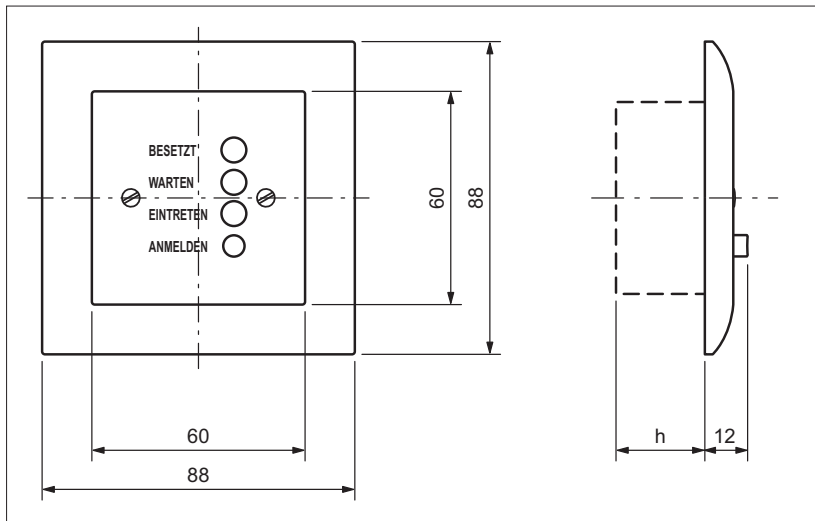

**Türstation für Rufleuchte**  
**Station de porte pour signaux d'appel**  
**Stazione da porta per segnali di chiamata**

**1334.FMI.D.61**

Artikelnummerangaben in der jeweiligen Grundbauart resp. Grundfarbe. Massbilder gelten für alle Farben.

*Indications des numéros d'article dans les couleurs et les exécutions de base correspondante. Les dimensions sont valables pour toutes les couleurs.*

Indicazioni sul numero d'articolo nel rispettivo le costruzioni e il colori di base. Le dimensioni valgono per tutti i colori.