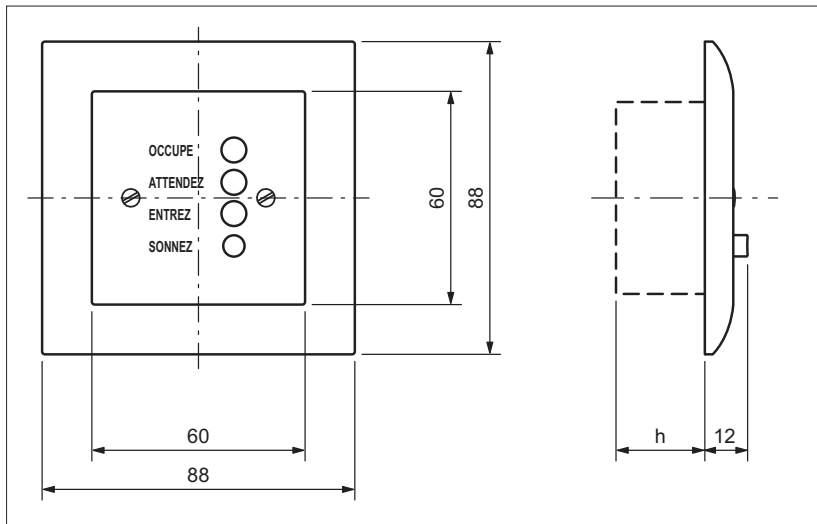

Türstation für Rufleuchte
Station de porte pour signaux d'appel
Stazione da porta per segnali di chiamata

1334.FMI.F.61

Artikelnummerangaben in der jeweiligen Grundbauart resp. Grundfarbe. Massbilder gelten für alle Farben.

Indications des numéros d'article dans les couleurs et les exécutions de base correspondante. Les dimensions sont valables pour toutes les couleurs.

Indicazioni sul numero d'articolo nel rispettivo le costruzioni e il colori di base. Le dimensioni valgono per tutti i colori.