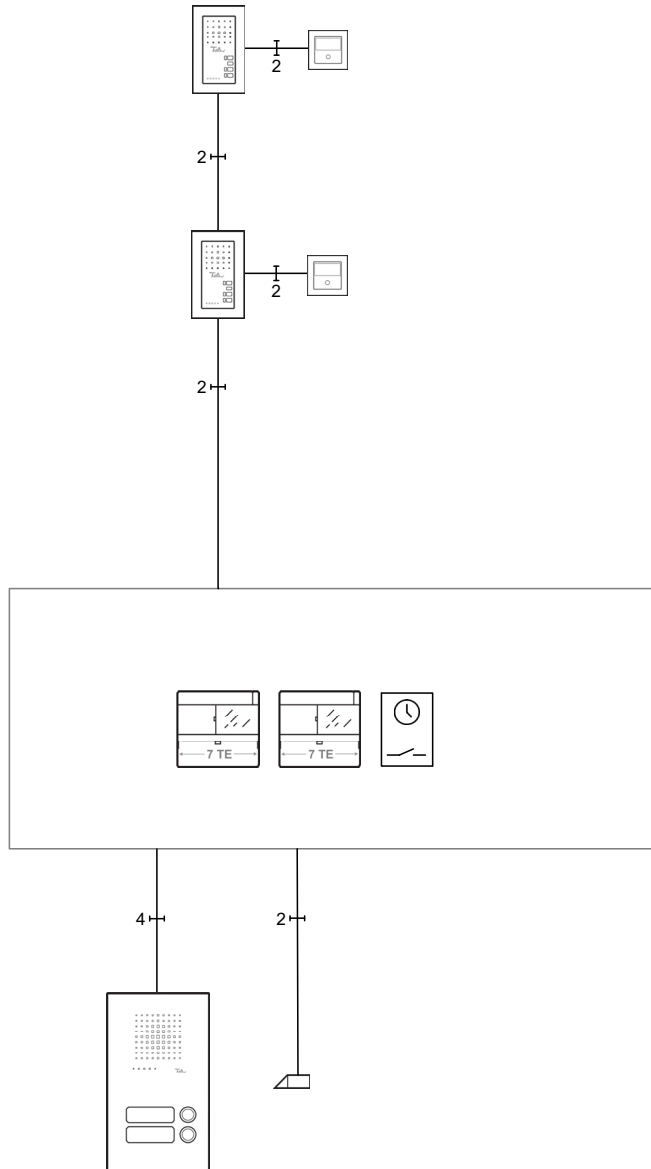

Audio – 1 linea montante – apertura di porta controllo di giorno/notte

Audio – 1 linea montante – apertura di porta controllo di giorno/notte