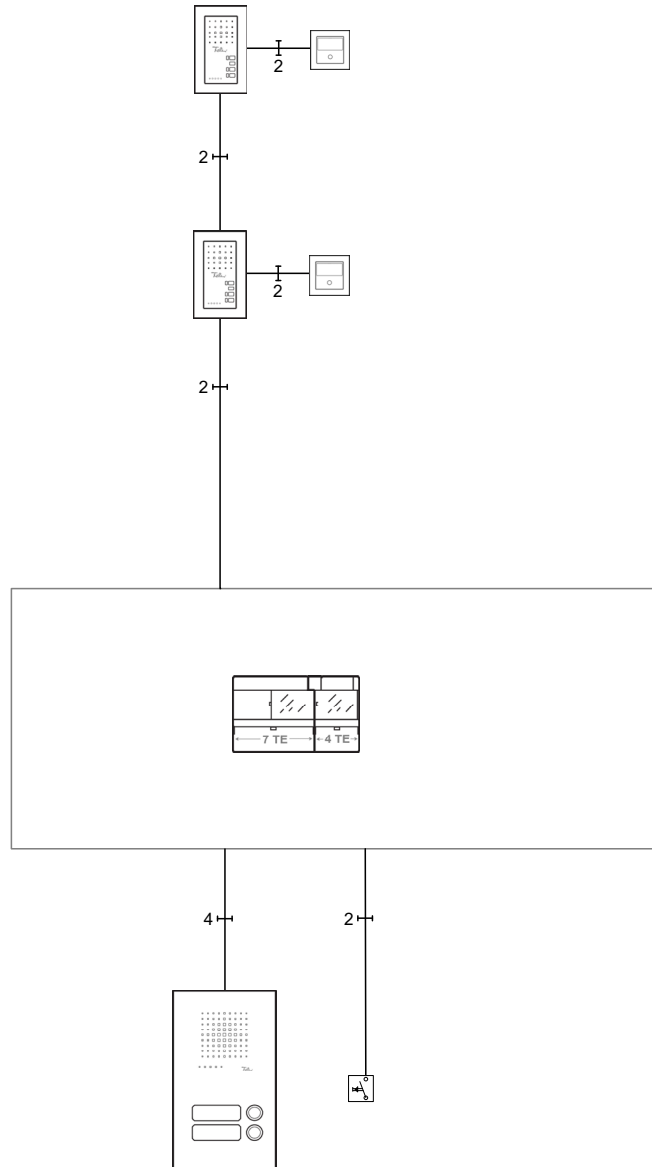

Audio – 1 Steigleitung – Türöffnung potentialfrei

Audio – 1 Steigleitung – Türöffnung potentialfrei

bis max. 30 Innensprechstellen  
(bzw. 25 Freisprechstellen 7230)

Kabel Typ: G51 oder J-Y(S)Y, Durchmesser 0,8 mm,  
max. Leiterabstände beachten, siehe  
Systemhandbuch Feller Visaphon.

○ Separates Kabel  
≡ verdrillt

Die Richtigkeit des Schaltplanes ist in jedem Fall durch Sie  
bzw. den Elektroinstallateur sicherzustellen.  
Eine Gewährleistungspflicht oder Haftung der Feller AG ist  
ausgeschlossen.