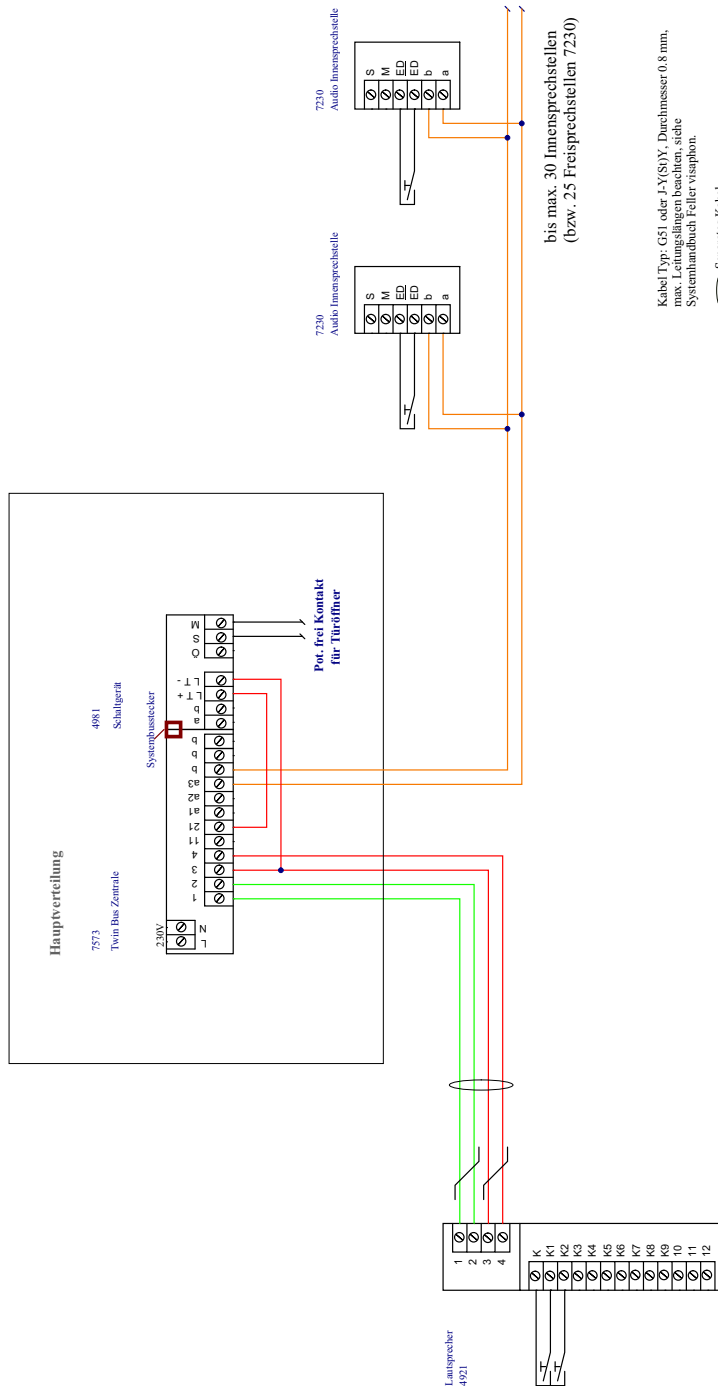

Audio – 1 Steigleitung – Türöffnung potentialfrei

bis max. 30 Innensprechstellen
(bzw. 25 Freisprechstellen 7230)

Kabel Typ: G51 oder J-Y(S)Y, Durchmesser 0,8 mm,
max. Leiterabstände beachten, siehe
Systemhandbuch Feller Visaphon.

○ Separates Kabel
≡ verdrillt