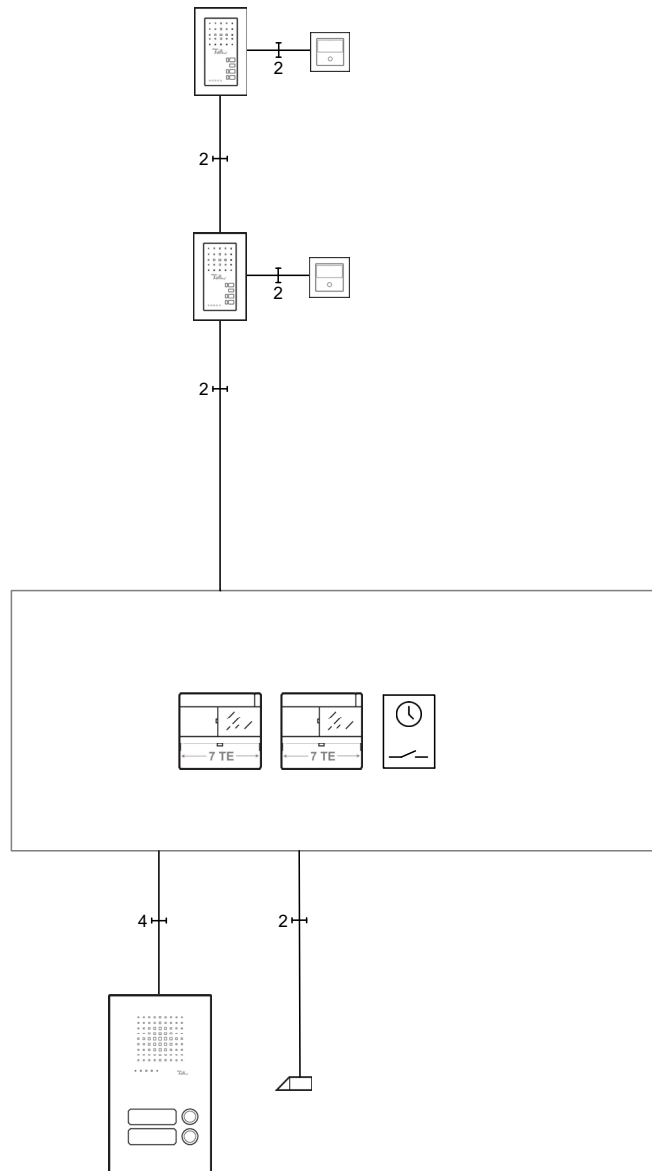

Audio – 1 ligne montante – ouvre de porte commande de jour/nuit

Audio – 1 ligne montante – ouvre de porte commande de jour/nuit