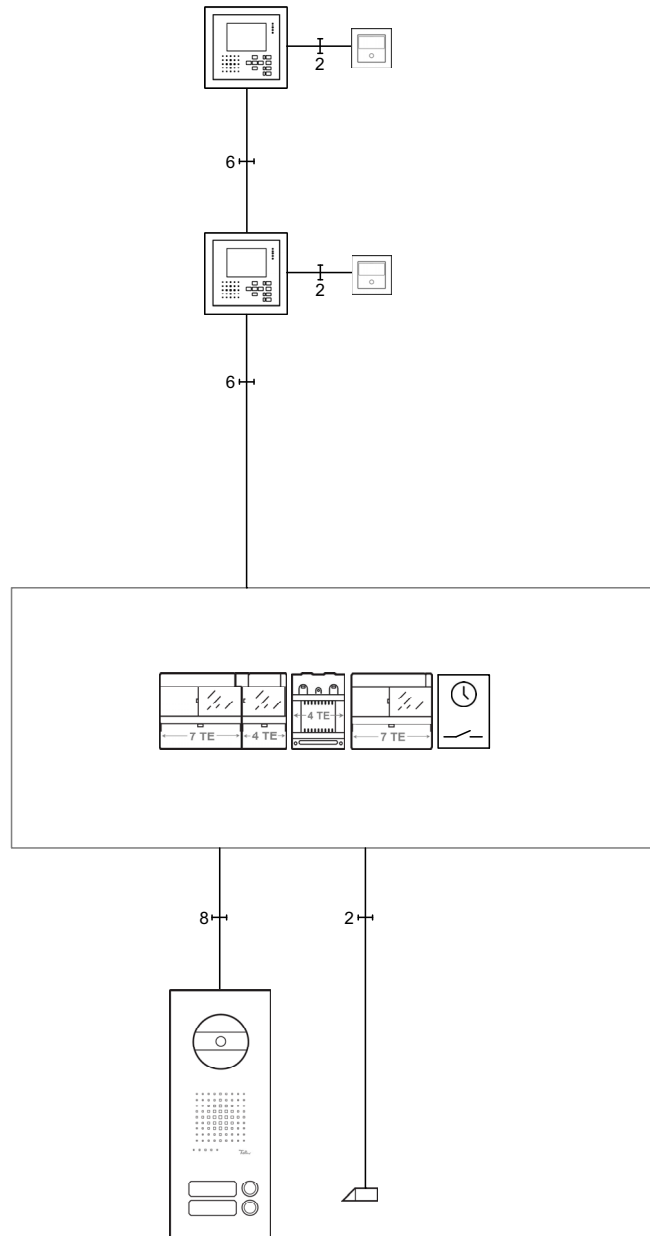

Vidéo – 1 ligne montante – ouvre de porte commande de jour/nuit

Vidéo – 1 ligne montante – ouvre de porte commande de jour/nuit