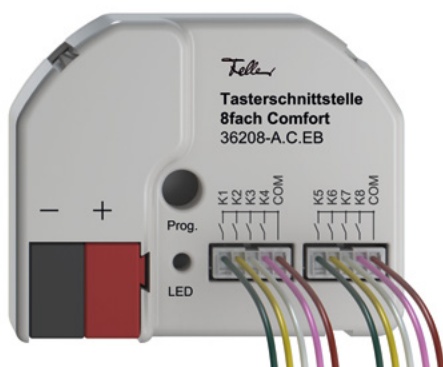

Liefertermin

01.02.2024

Merkmale

Standard und Comfort Variante:

- Anzahl Kanäle: 2, 4 oder 8
- Eingang für Schalter/Taster
- LED-Ausgänge
- Funktionen: Schalten/Dimmen/Jalousien etc.
- Farbtemperatur, RGB
- Wertgeber
- Szenennebenstelle
- Raumtemperaturregler Bedienstelle
- KNX Secure

Comfort Variante (zusätzlich):

- Auswertung Tür-/Fensterstatus
- Auswertung Temperatursensor
- Auswertung Wasser-/Betauungssensor
- Schalt-Impulszähler
- Logikfunktionen

Vorteile

Für den Fachmann:

- Breites Sortiment an KNX-Tasterschnittstellen und somit für jedes Bedürfnis eine passende und skalierbare Lösung
- Comfort Tasterschnittstellen mit umfangreichem Funktionsangebot