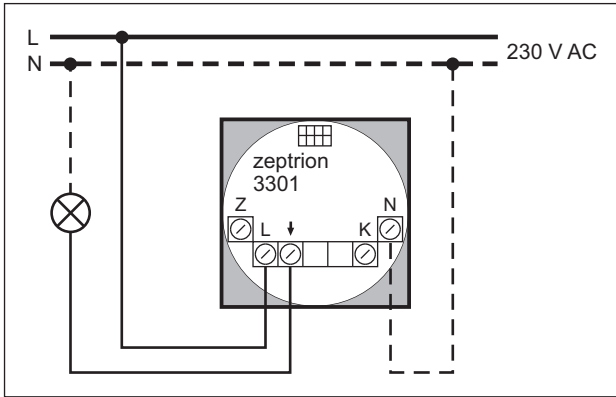

zeprion ON/OFF 1-Kanal
 zeprion ON/OFF 1 canal
 zeprion ON/OFF 1 canale

Legende

- Z Zentralstellenanschluss
- L Aussenleiter (230 V AC, 50 Hz)
- ↓ Geschalteter Ausgang
- K Nebenstellenanschluss
- N Neutralleiter

Légende

- Z connexion de poste central
- L conducteur de phase (230 V AC, 50 Hz)
- ↓ sortie commutée
- K connexion de poste secondaire
- N conducteur neutre

Legenda

- Z altacco di stazione centrale
- L conduttore polare (230 V AC, 50 Hz)
- ↓ uscita commutata
- K altacco di stazione secondaria
- N conduttore di neutro