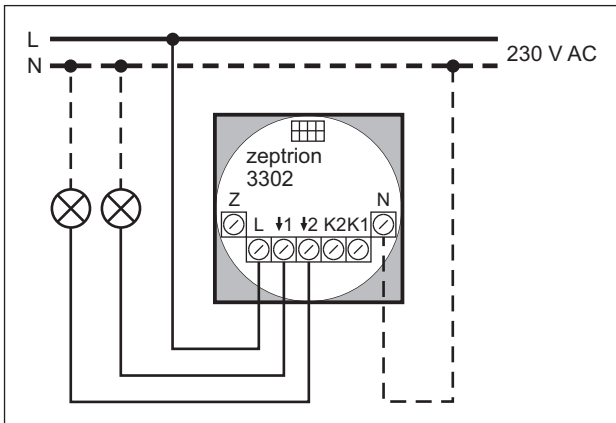

zeprion ON/OFF 2-Kanal
 zeprion ON/OFF 2 canaux
 zeprion ON/OFF 2 canali

Legende

- Z Zentralstellenanschluss
- L Aussenleiter (230 V AC, 50 Hz)
- ↓1, ↓2 Geschaltete Ausgänge
- K2, K1 Nebenstellenanschlüsse
- N Neutralleiter

Légende

- Z connexion de poste central
- L conducteur de phase (230 V AC, 50 Hz)
- ↓1, ↓2 sorties commutées
- K2, K1 connexion des postes secondaire
- N conducteur neutre

Legenda

- Z attacco di stazione centrale
- L conduttore polare (230 V AC, 50 Hz)
- ↓1, ↓2 uscite commutatea
- K2, K1 attacco di stazioni secondarie
- N conduttore di neutro