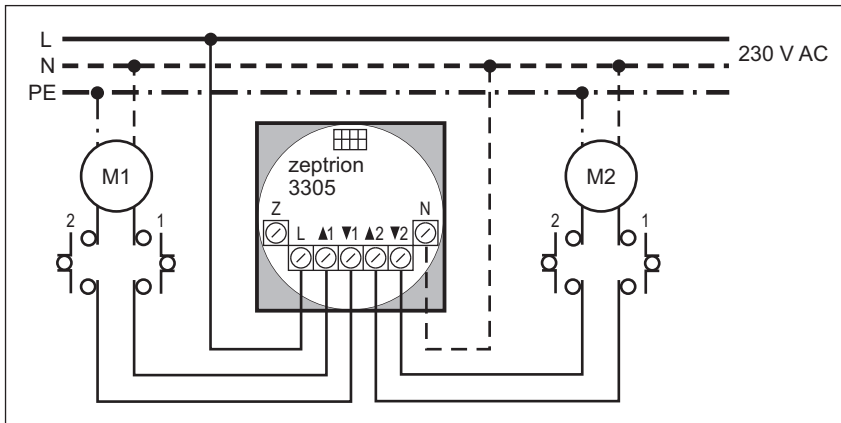

zeprion Motor 2-Kanal
 zeprion moteur 2 canaux
 zeprion motore 2 canali

Legende

- Z Zentralstellenanschluss
- L Aussenleiter (230 V AC, 50 Hz)
- ▲1 Motor 1 AUF
- ▼1 Motor 1 AB
- ▲2 Motor 2 AUF
- ▼2 Motor 2 AB
- N Neutralleiter

Légende

- Z connexion de poste central
- L conducteur de phase (230 V AC, 50 Hz)
- ▲1 moteur 1 MONT
- ▼1 moteur 1 DESC
- ▲2 moteur 2 MONT
- ▼2 moteur 2 DESC
- N conducteur neutre

Legenda

- Z altacco di stazione centrale
- L conduttore polare (230 V AC, 50 Hz)
- ▲1 motore 1 SU
- ▼1 motore 1 GIÙ
- ▲2 motore 2 SU
- ▼2 motore 2 GIÙ
- N conduttore di neutro