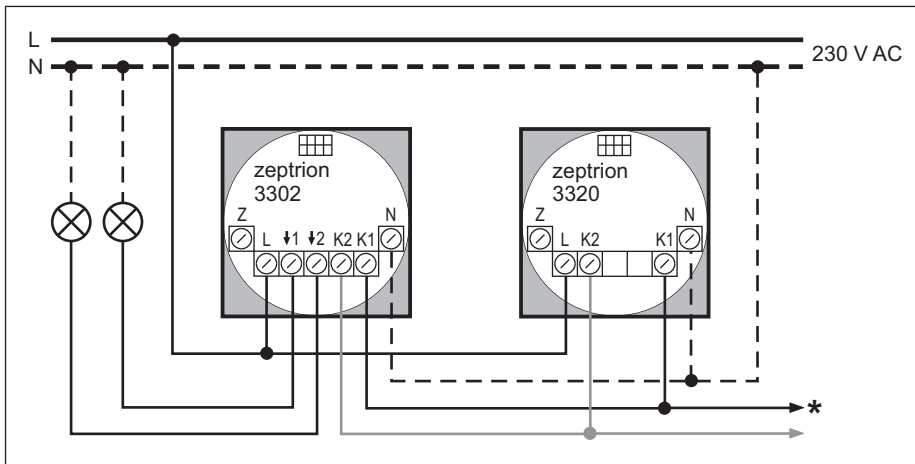

zeprion ON/OFF 2-Kanal
mit Nebenstelle

zeprion ON/OFF 2 canaux
avec poste secondaire

zeprion ON/OFF 2 canali
con stazione secondaria

Legende

- Z Zentralstellenanschluss
- L Aussenleiter (230 V AC, 50 Hz)
- ↓1, ↓2 Geschaltete Ausgänge
- K2, K1 Nebenstellenanschlüsse
- N Neutralleiter

* Zu weiteres Nebenstellen (max. 10 Stück) direkt, wenn gleiche Sicherungsgruppe, sonst über Signalkoppler SK-W oder SK-2K

Légende

- Z connexion de poste central
- L conducteur de phase (230 V AC, 50 Hz)
- ↓1, ↓2 sorties commutées
- K2, K1 connexion des postes secondaire
- N conducteur neutre

* Vers d'autres postes secondaires (10 pièces max.) directement si même groupe de fusible sinon via coupleur de signal SK-W ou SK-2K

Legenda

- Z altacco di stazione centrale
- L conduttore polare (230 V AC, 50 Hz)
- ↓1, ↓2 uscite commutatea
- K2, K1 altacco di stazioni secondarie
- N conduttore di neutro