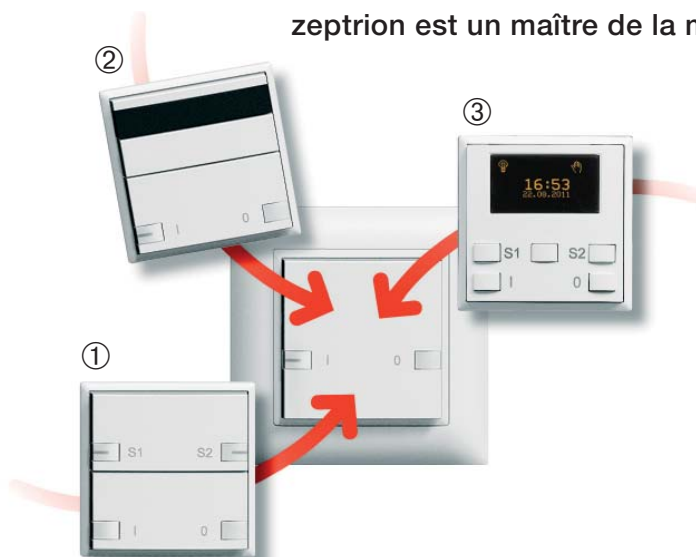

«LE CONFORT SUR MESURE, JE TROUVE ÇA GÉNIAL!»

Le simple remplacement des sets frontaux permet de transformer un poussoir normal en un poussoir de scène ①, une télécommande infrarouge ② ou un programmeur astronomique ③. La base d'installation reste toujours la même.

zeprion est un maître de la métamorphose.

CONFORT FELLER

zeprion convient très bien pour les rénovations et les transformations. Il vous apporte un supplément de confort sans installations électriques supplémentaires.