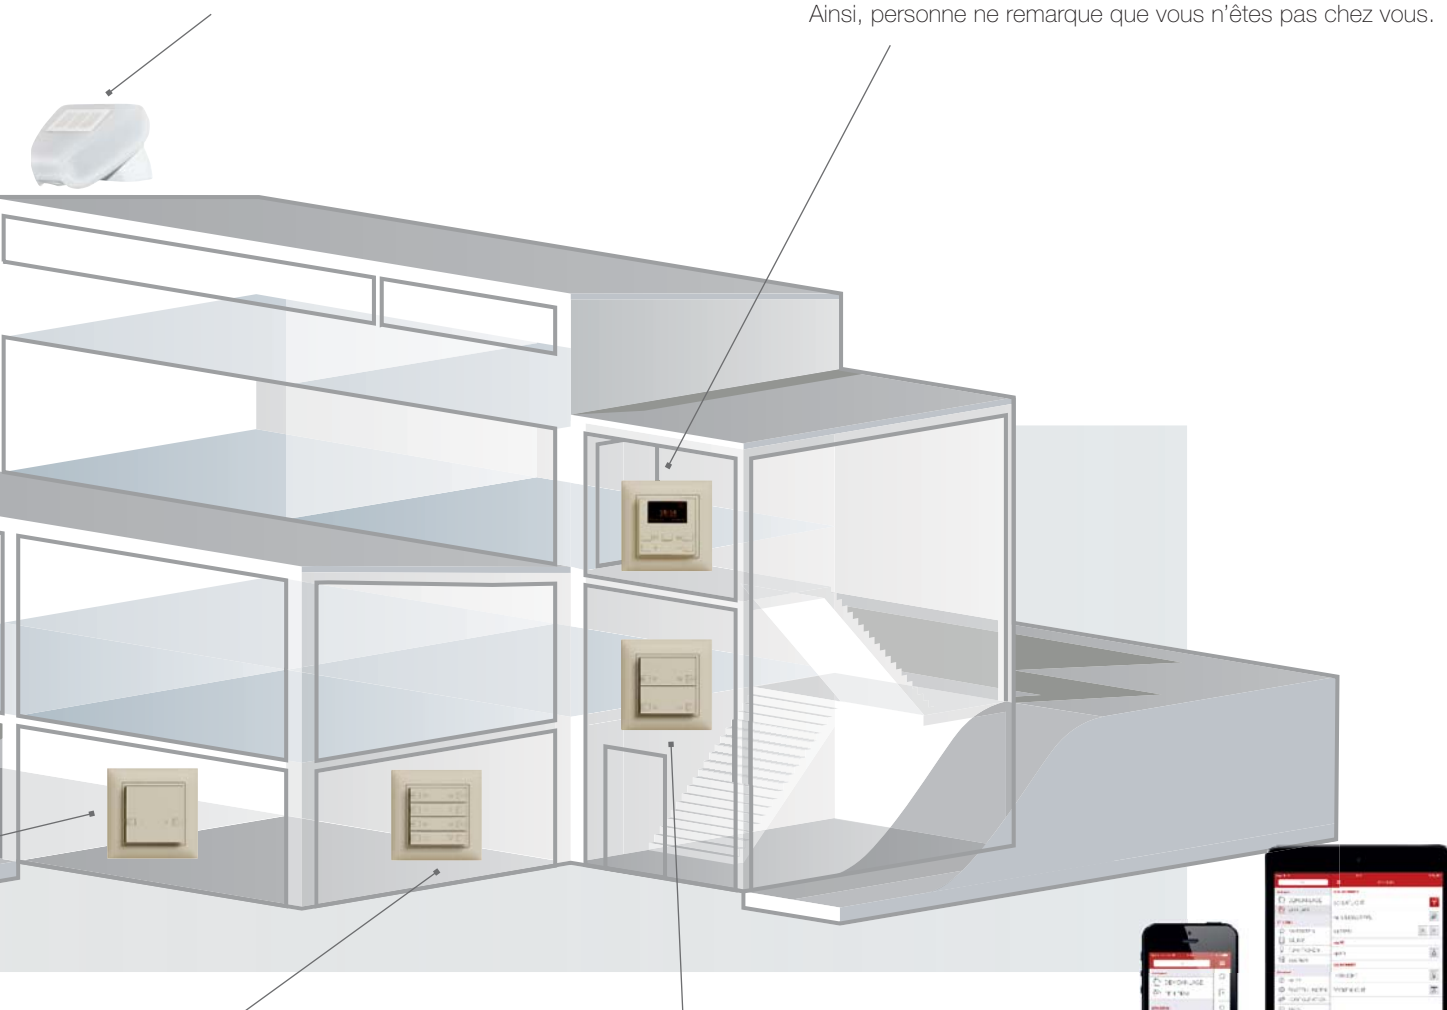

Commande en fonction de la météo

«Oh non! Si un orage éclate maintenant, mes stores bannes n'y survivront certainement pas.»
Pour éviter cela, zeprion est doté de capteurs météo. Vous avez ainsi l'assurance que rien ne sera détruit par les intempéries en cas d'absence.

Commande par minuterie

«Nous profitons de nos vacances et zeprion veille sur notre maison.»
Ne vous faites aucun souci. Avec le programmateur astronomique zeprion, vous pouvez générer une simulation de présence qui commande automatiquement vos lampes et vos stores. Ainsi, personne ne remarque que vous n'êtes pas chez vous.

Mémorisation et rappel de scènes

«Ce serait si agréable si la lumière s'adaptait à mes humeurs.»
Rien de plus simple: avec zeprion, il vous suffit de mémoriser vos ambiances lumineuses préférées et de les rappeler en cas de besoin, d'une simple pression de touche.

Enclenchement et désenclenchement centralisés

«Ai-je bien éteint la lumière dans la salle de bains?»
Avec zeprion, la question ne se pose plus. Vous allumez et éteignez toutes vos lampes de manière centralisée depuis la porte d'entrée. Idem pour vos stores: une pression de touche et ils montent ou descendent tous ensemble.