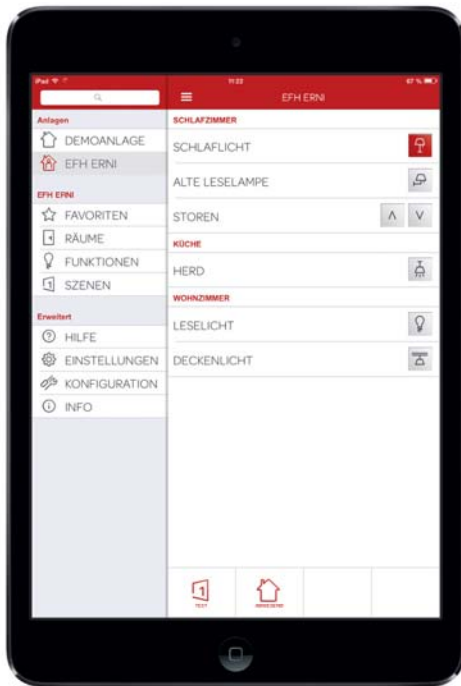

zeprion garantit la sécurité.

NCES ET ZEPTRION

Le programmeur astronomique pour l'éclairage propose trois fonctions différentes: manuel, programmeur horaire et simulation de présence.

Naturellement, les programmeurs astronomiques sont également livrables avec fonction de commande de stores.

zeprion est un maître de la métamorphose.

CONFORT FELLER

zeprion convient très bien pour les rénovations et les transformations. Il vous apporte un supplément de confort sans installations électriques supplémentaires.

Voilà à quoi ressemble une télécommande aujourd'hui:

APP ZEPTRION

Modifier des ambiances, commander à distance des stores et l'éclairage – de la plus simple des manières. Avec l'app zeprion gratuite, votre smartphone ou tablette devient une télécommande mobile. Cette app se distingue par son concept d'utilisation intuitif et une navigation rapide par favoris, locaux ou fonctions.

App zeprion Feller

Votre app de démonstration est disponible dans l'App Store.

FELLER VOUS INFORME DE MANIÈRE DÉTAILLÉE.

FELLER ONLINE

Sur notre page d'accueil www.feller.ch, vous trouverez toutes les informations sur nos produits et systèmes. Sous l'onglet Support/E-Learning, vous avez aussi la possibilité de découvrir virtuellement les diverses solutions confort. Vous pouvez bien sûr également consulter et commander d'autres documentations sur la page Web.