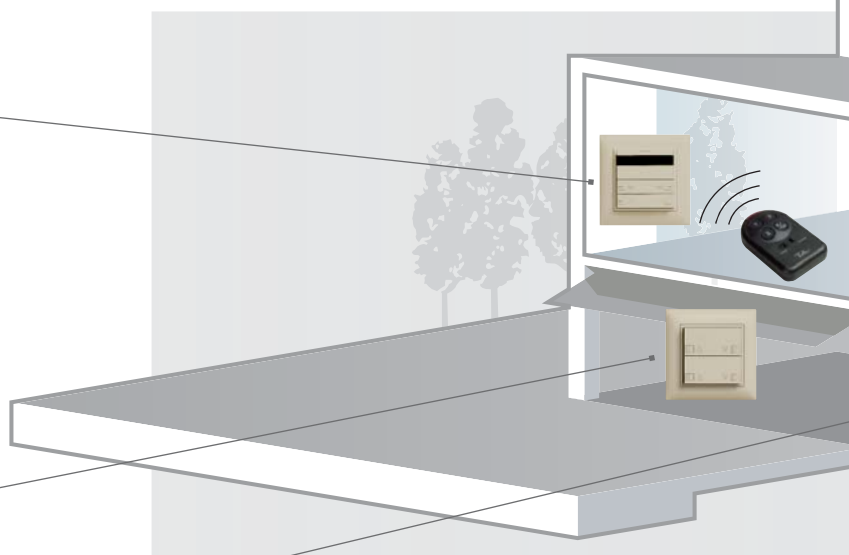

CONFORT FELLER

zeprion – système d'éclairage et de stores

AU DOIGT ET À L'ŒIL.

Pour obtenir l'ambiance lumineuse que nous souhaitons, nous allumons et éteignons la lumière et modifions la position des stores d'innombrables fois par jour. Un processus plutôt laborieux quand on y pense. Maintenant, imaginez qu'il suffise d'une simple pression de touche pour créer précisément l'atmosphère souhaitée. D'une autre pression de touche pour allumer ou éteindre toutes les lampes de la maison ou du logement et pour lever ou baisser tous les stores à la fois. Même par télécommande si vous le voulez. Et vous pouvez transformer en toute simplicité votre smartphone ou votre tablette en télécommande WLAN avec l'app de navigation zeprion. Ou que diriez-vous d'une minuterie qui règle l'éclairage et les stores automatiquement, même quand vous êtes absent? Avec zeprion, le système de commande d'éclairage et de stores de Feller, c'est l'enfance de l'art.

Télécommande

«Chéri, tu peux éteindre la salle à manger?»
Avec zeprion, personne ne doit plus se lever pour aller éteindre. La télécommande infrarouge permet de le faire confortablement, depuis son fauteuil.