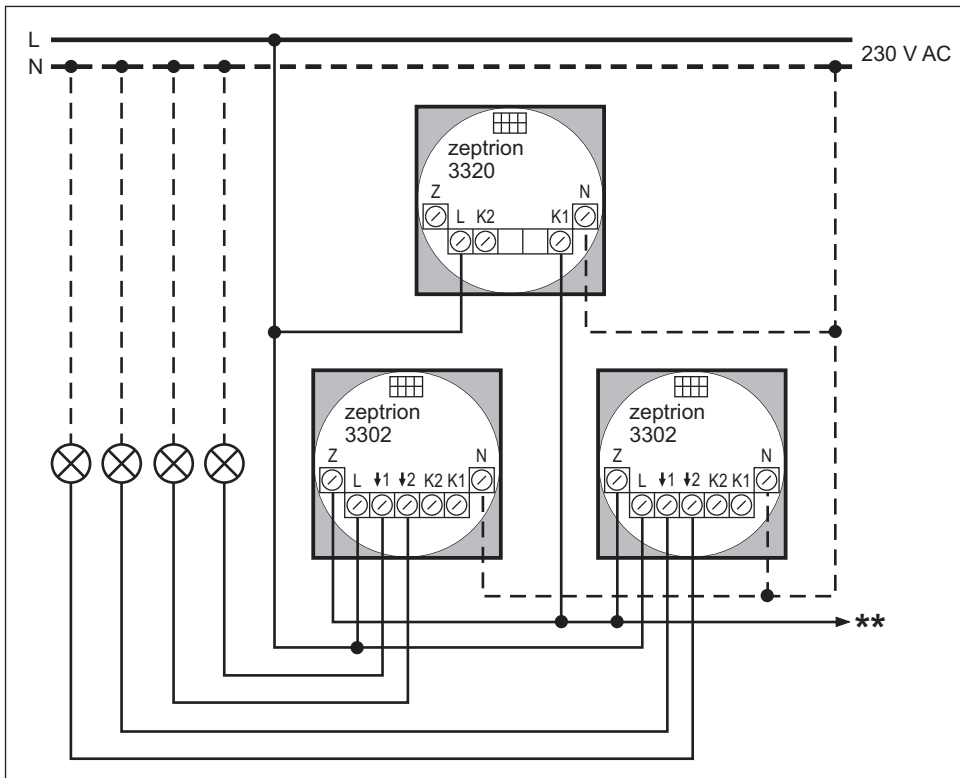

zeprion ON/OFF 2-Kanal
mit Zentralstelle

zeprion ON/OFF 2 canaux
avec poste central

zeprion ON/OFF 2 canali
con stazione centrale

Legende

Z Zentralstellenanschluss
L Aussenleiter (230 V AC, 50 Hz)
↓1, ↓2 Geschaltete Ausgänge
K2, K1 Nebenstellenanschlüsse
N Neutralleiter

** Zu weiteres Hauptstellen (max. 10 Stück) direkt, wenn gleiche Sicherungsgruppe, sonst über Signalkoppler SK-W oder SK-2K

Légende

Z connexion de poste central
L conducteur de phase (230 V AC, 50 Hz)
↓1, ↓2 sorties commutées
K2, K1 connexion des postes secondaire
N conducteur neutre

** Vers d'autres postes principaux (10 pièces max.) directement si même groupe de fusible sinon via coupleur de signal SK-W ou SK-2K

Legenda

Z attacco di stazione centrale
L conduttore polare (230 V AC, 50 Hz)
↓1, ↓2 uscite commutatea
K2, K1 attacco di stazioni secondarie
N conduttore di neutro

** Ad altre stazioni principali (mass. 10 pezzi) direttamente se con gruppo di fusibili altrimenti mediante accoppiatore di segnale SK-W o SK-2K