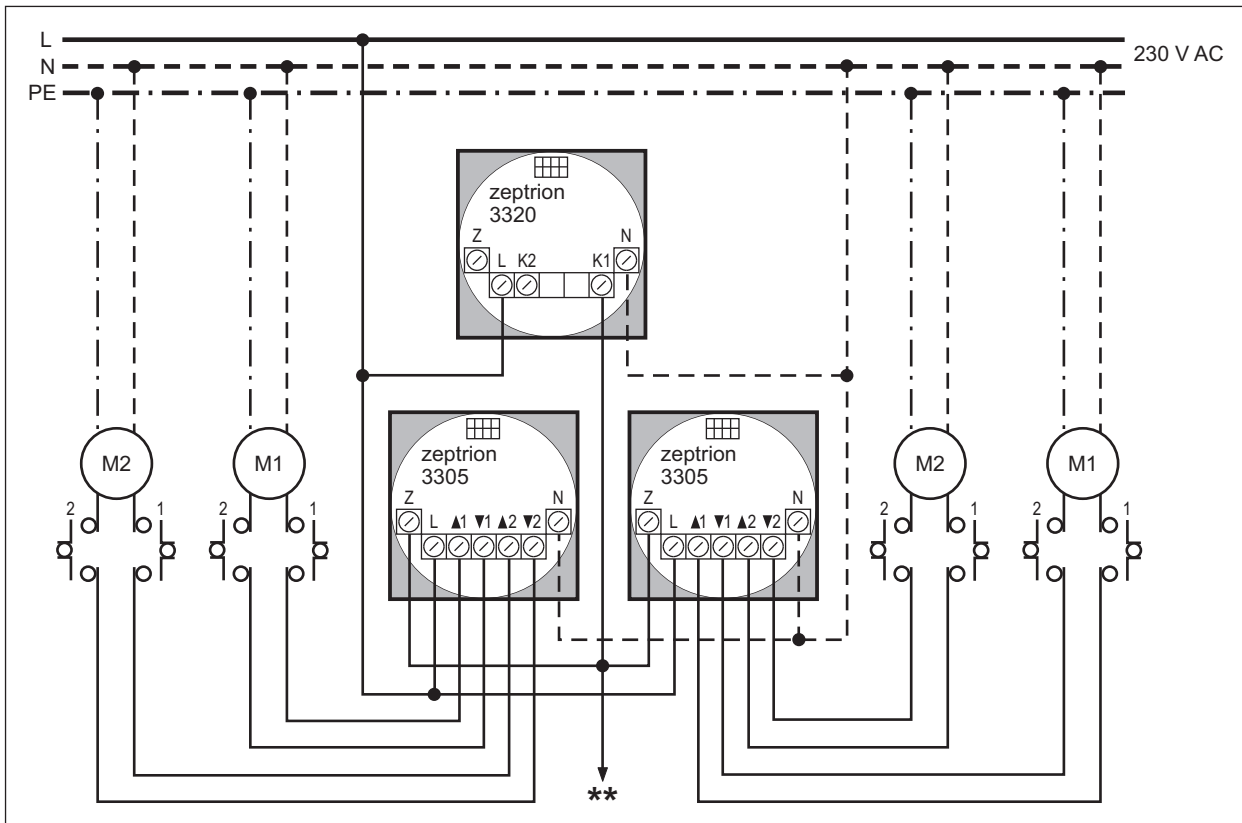

zeprion Motor 2-Kanal
mit Zentralstelle

zeprion moteur 2 canaux
avec poste central

zeprion motore 2 canali
con stazione centrale

Legende

Z Zentralstellenanschluss
L Aussenleiter (230 V AC, 50 Hz)
▲1 Motor 1 AUF
▼1 Motor 1 AB
▲2 Motor 2 AUF
▼2 Motor 2 AB
N Neutraleiter
K2, K1 Nebenstellenanschlüsse

** Zu weiteres Hauptstellen (max. 10 Stück) direkt, wenn gleiche Sicherungsgruppe, sonst über Signalkoppler SK-W oder SK-2K

Légende

Z connexion de poste central
L conducteur de phase (230 V AC, 50 Hz)
▲1 moteur 1 MONT
▼1 moteur 1 DESC
▲2 moteur 2 MONT
▼2 moteur 2 DESC
N conducteur neutre
K2, K1 connexion des postes secondaire

** Vers d'autres postes principaux (10 pièces max.) directement si même groupe de fusible sinon via coupleur de signal SK-W ou SK-2K

Legenda

Z altacco di stazione centrale
L conduttore polare (230 V AC, 50 Hz)
▲1 motore 1 SU
▼1 motore 1 GIÙ
▲2 motore 2 SU
▼2 motore 2 GIÙ
N conduttore di neutro
K2, K1 altacco di stazioni secondarie

** Ad altre stazioni principali (mass. 10 pezzi) direttamente se con gruppo di fusibili altrimenti mediante accoppiatore di segnale SK-W o SK-2K