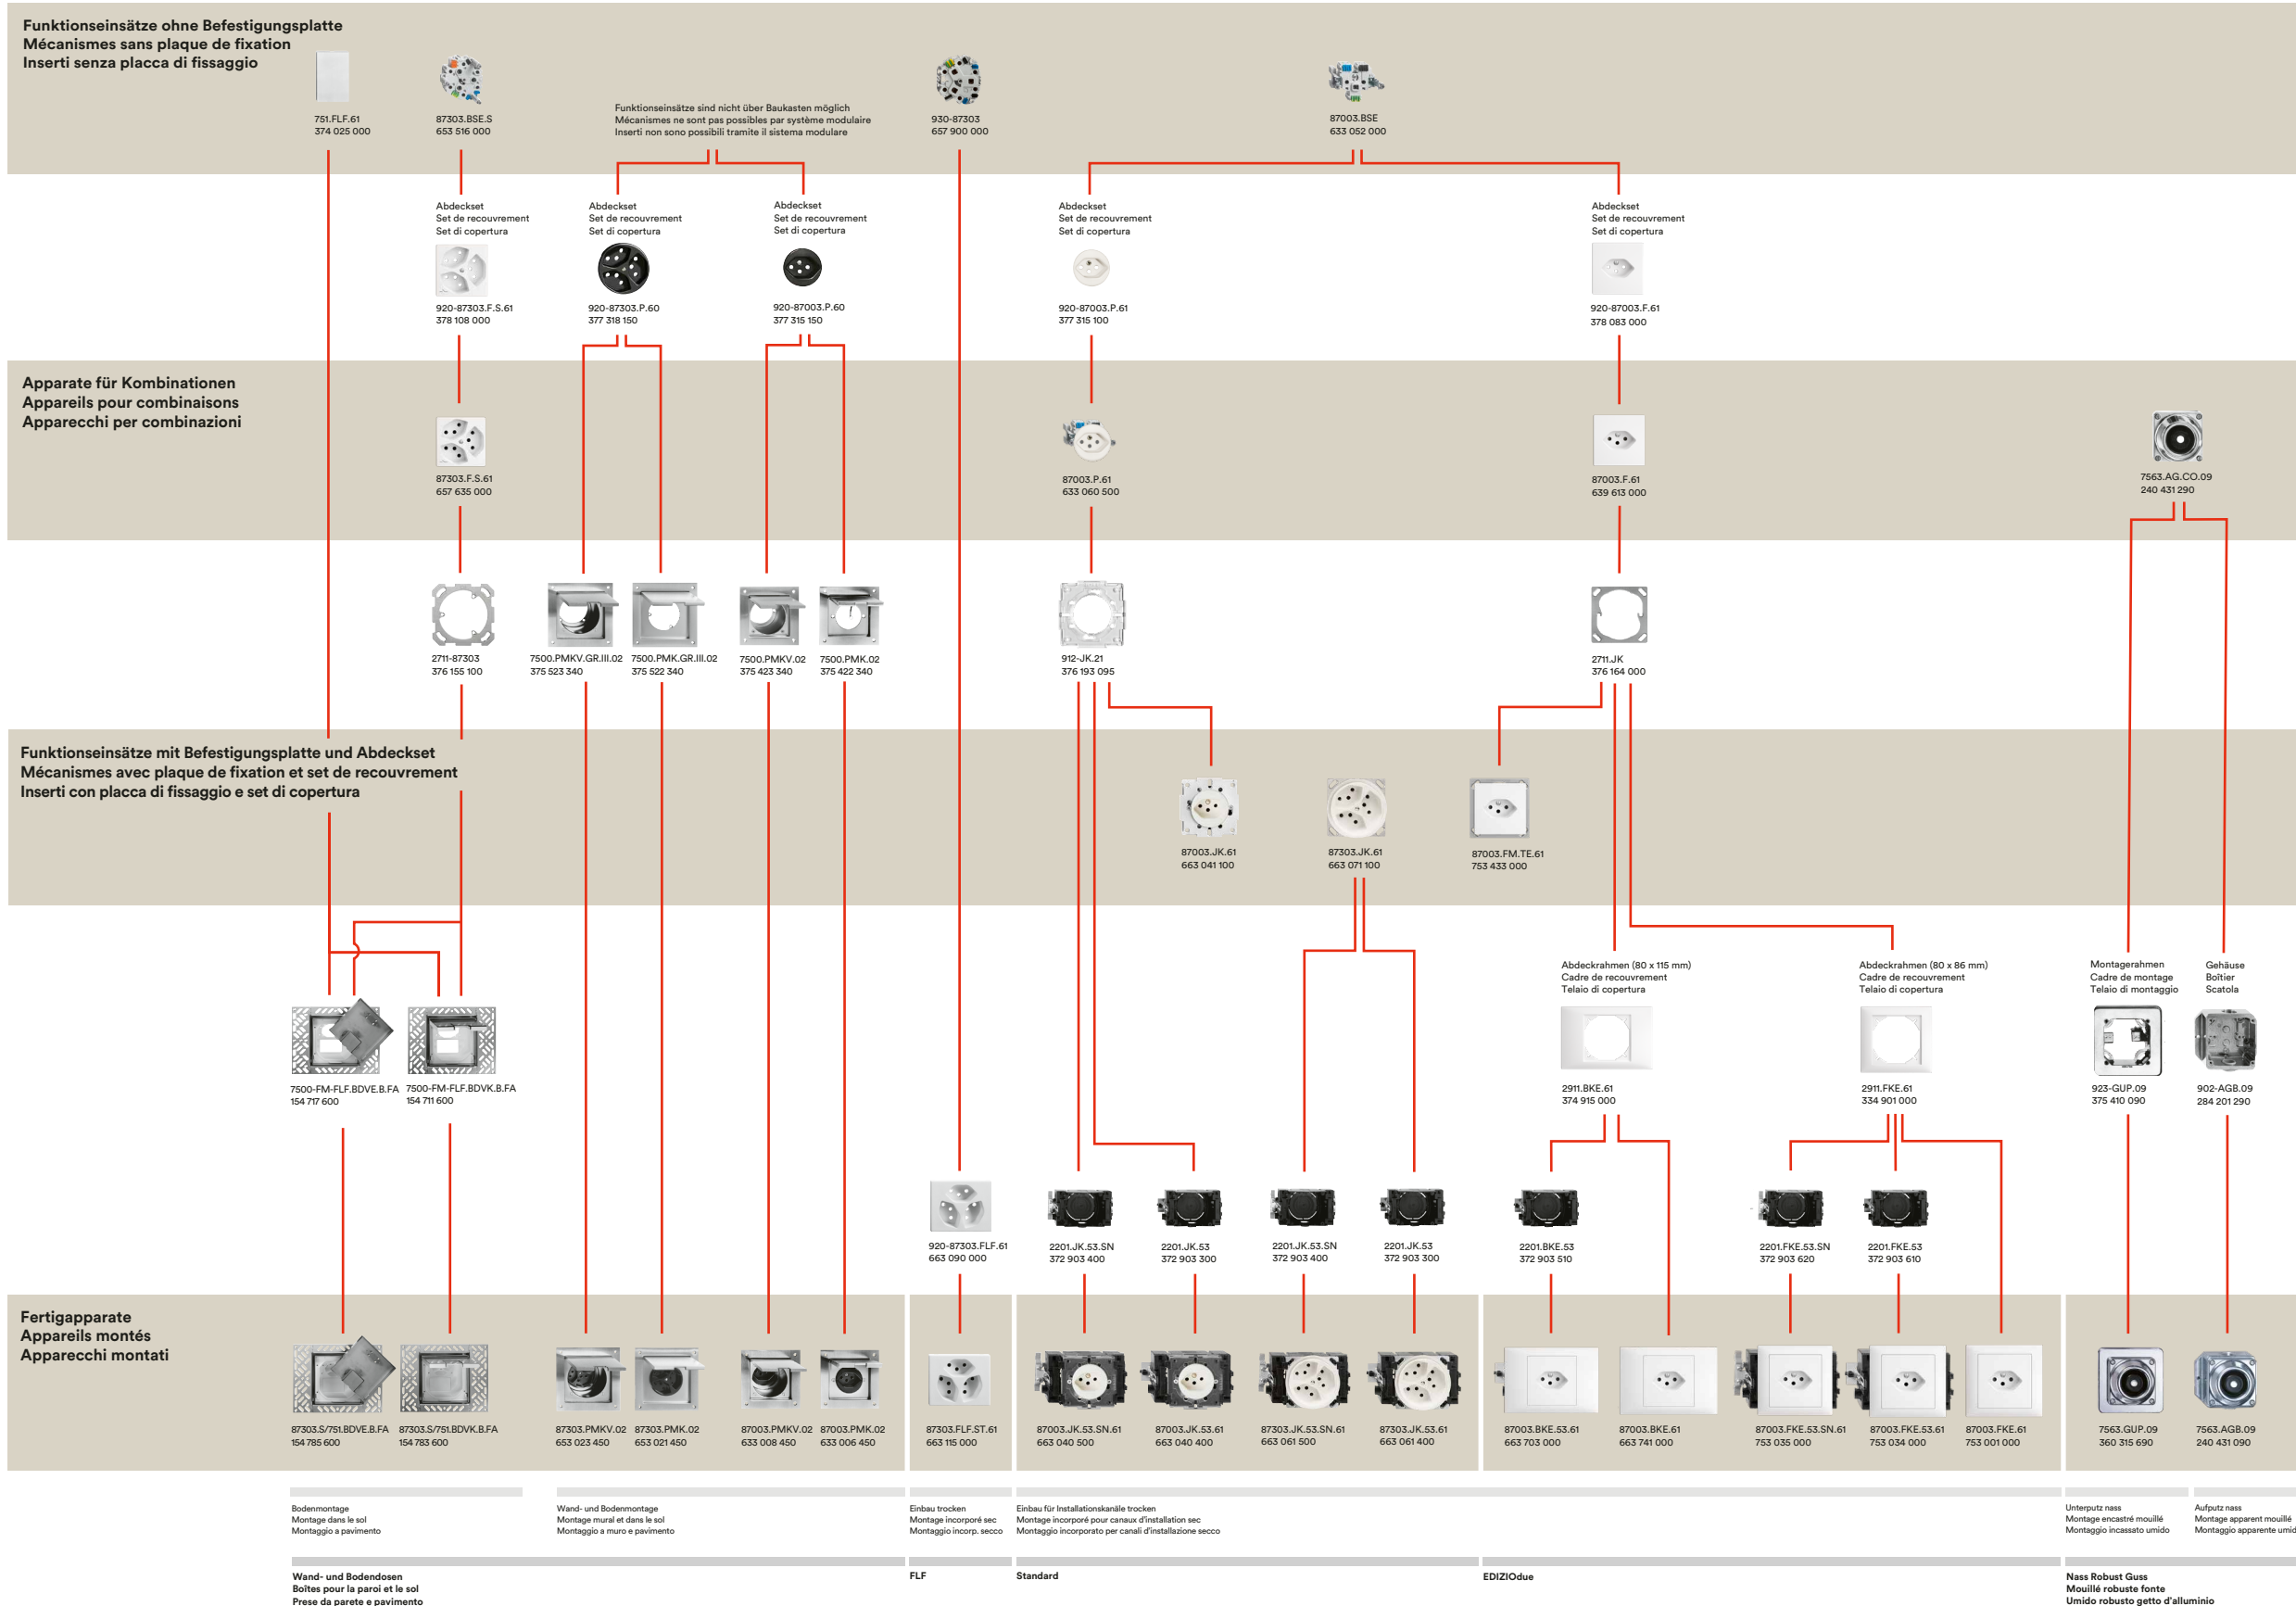

Baukastensystem Bajonett

Système modulaire Baïonnette

Sistema modulare a baionetta

EDIZIOdue colore
Standard
FLF
Guss
Wand- und Bodendosen

EDIZIOdue colore
Standard
FLF
Fonte
Boîtes pour la paroi et le sol

EDIZIOdue colore
Standard
FLF
Getto
Prese da parete e pavimento

Feller Code, E-Code
Code Feller, Code E
Code Feller, Code E

FLF	3/5 6/5	37,5 x 62,5 mm 75 x 62,5 mm
	weiss blanc	..61 ..00
	schwarz noir	..60 ..50

EDIZIOdue colore	88 x 88 mm	
	weiss blanc bianco	..61 ..000
	hellgrau gris clair grigio chiaro	..65 ..030
	dunkelgrau gris foncé grigio scuro	..67 ..040
	schwarz noir nero	..60 ..950
	coffee	..57 ..890
	crema	..35 ..010

Standard	86 x 86 mm	
	weiss blanc bianco	..61 ..100
	schwarz noir nero	..60 ..150

Guss | Fonte | Getto	106 x 106 mm	
	alu natur alu nature alluminio naturale	..09 ..90

PMK/PMKV	100 x 100 mm 100 x 120 mm	
	messing vernickelt laiton nickelé ottone cromato	..02 ..450

Sondernetze Réseaux spéciaux Reti speciali		
	Standard orange orange arancione	..39 ..60
	FLF orange orange arancione	..39 ..60
	EDIZIOdue orange orange arancione	..39 ..60

Bodenmontage
Montage dans le sol
Montaggio a pavimento

Wand- und Bodenmontage
Montage mural et dans le sol
Montaggio a muro e pavimento

Einbau trocken
Montage incorporé sec
Montaggio incorpor. secco

Einbau für Installationskanäle trocken
Montage incorporé pour canaux d'installation sec
Montaggio incorporato per canali d'installazione secco

Unterputz nass
Montage encastré mouillé
Montaggio incassato umido

Aufputz nass
Montage apparent mouillé
Montaggio apparente umido

Wand- und Bodendosen
Boîtes pour la paroi et le sol
Prese da parete e pavimento

FLF

Standard

EDIZIOdue

Nass Robust Guss
Mouillé robuste fonte
Umido robusto getto d'alluminio