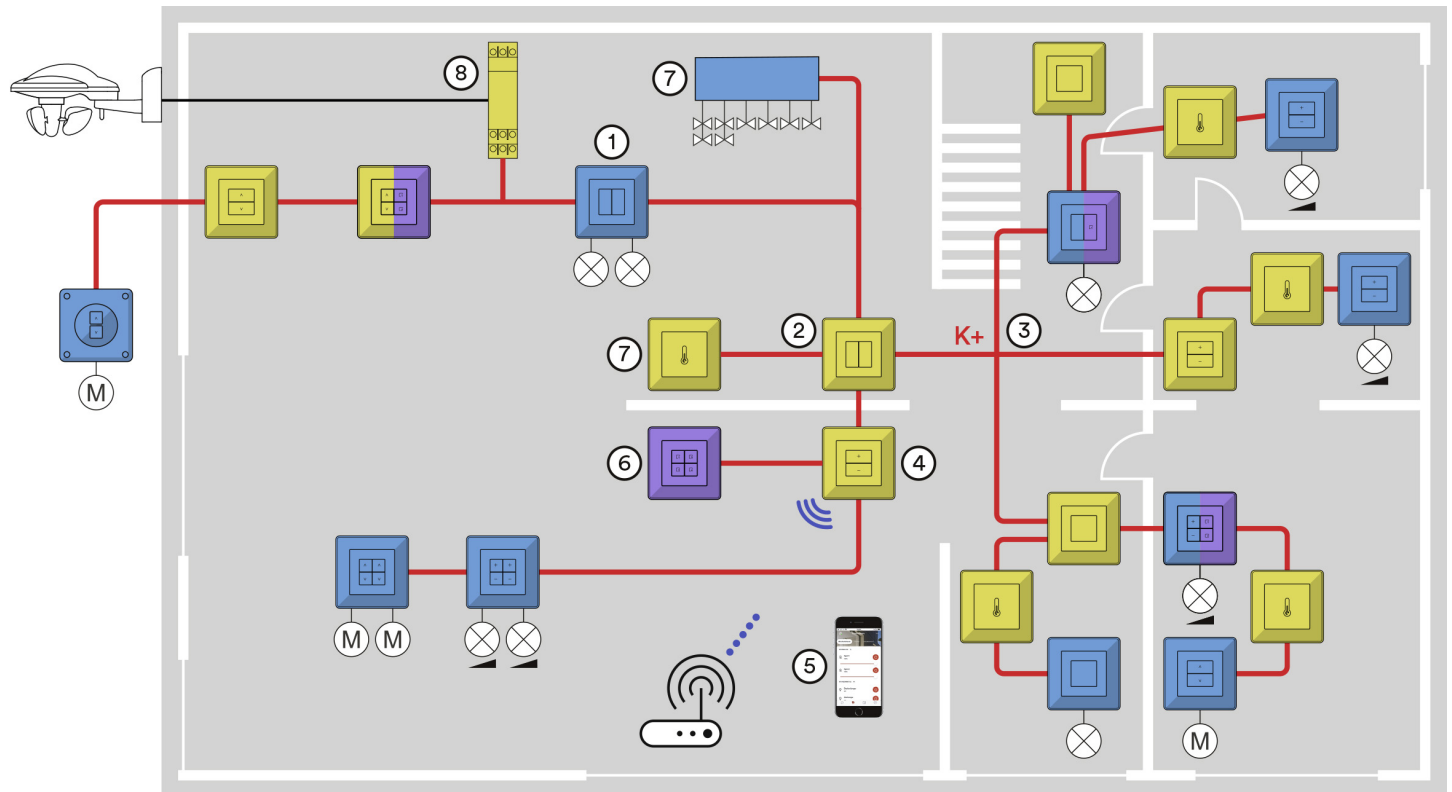

Wiser by Feller - Systemübersicht

Wiser by Feller - Aperçu du système

Wiser by Feller - Panoramica del sistema

- | | |
|--------------------------------------|--|
| ① Wiser Hauptstellen (blau) | ⑤ Wiser eSetup & Wiser Home App |
| ② Wiser Nebenstellen (gelb) | ⑥ Szenentaster (violett) |
| ③ Kommunikationsdraht K+ | ⑦ Wiser Raumtemperaturregelung |
| ④ WLAN-Apparat | ⑧ Wiser Wetterstation |
| ① Stations principales Wiser (bleu) | ⑤ Appli Wiser eSetup & Wiser Home |
| ② Stations secondaires Wiser (jaune) | ⑥ Pousoirs scènes (violet) |
| ③ Fil de communication K+ | ⑦ Contrôle de la température ambiante Wiser |
| ④ Appareil WLAN | ⑧ Station météo Wiser |
| ① Stazioni principali Wiser (blu) | ⑤ App Wiser eSetup & Wiser Home |
| ② Stazioni secondarie Wiser (giallo) | ⑥ Pulsante per scene (viola) |
| ③ Filo di comunicazione K+ | ⑦ Controllo della temperatura ambiente Wiser |
| ④ Apparecchio WLAN | ⑧ Stazione meteo Wiser |

Feller
by Schneider Electric