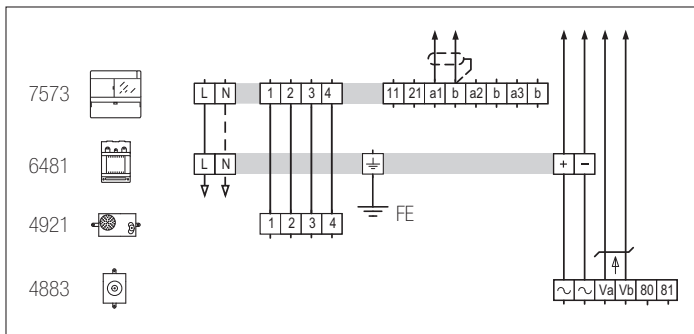

Legende:

- 7573 TwinBus Zentrale  
3239-7573.TB.REG
- 6481 Video-Netzgerät  
3239-6481.TB.V.REG
- 6477 Netztrafo 3239-6477.TB.REG
- 4921 Lautsprecher 3219-4921.TB
- 4883 Videokamera kompakt  
3219-4883.TB.V
- Verdrilltes Adernpaar

Anschlüsse:

- ~, ~ Betriebsspannung Videokamera
- Va, Vb Videobus
- 80, 81 nicht verwendet
- +, - Ausgangsspannung 24 V DC (6481)
- 2, 3 Ausgangsspannung 12 V AC (6477)

Légende:

- 7573 Centrale TwinBus  
3239-7573.TB.REG
- 6481 Bloc d'alimentation vidéo  
3239-6481.TB.V.REG
- 6477 Transformateur secteur  
3239-6477.TB.REG
- 4921 Haut-parleur 3219-4921.TB
- 4883 Caméra vidéo compacte  
3219-4883.TB.V
- Paire de fils torsadés

Connexions:

- ~, ~ Tension de service de la caméra vidéo
- Va, Vb Bus vidéo
- 80, 81 Non utilisé
- +, - Tension de sortie 24 V DC (6481)
- 2, 3 Tension de sortie 12 V AC (6477)

Legenda:

- 7573 Centralina TwinBus  
3239-7573.TB.REG
- 6481 Alimentatore di rete video  
3239-6481.TB.V.REG
- 6477 Trasformatore di rete  
3239-6477.TB.REG
- 4921 Altoparlante 3219-4921.TB
- 4883 Videocamera compatta  
3219-4883.TB.V
- Coppia di conduttori intrecciata