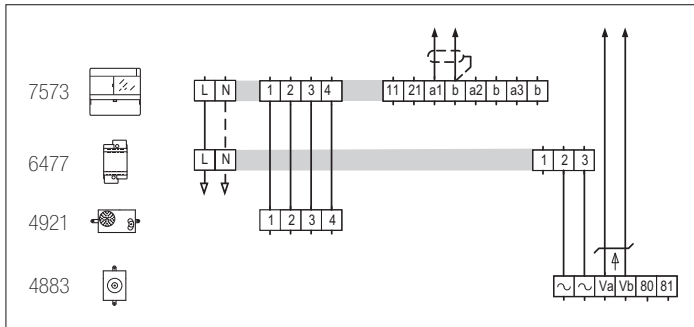

Alimentazione di tensione decentrata

Legende:

- 7573 TwinBus Zentrale
3239-7573.TB.REG
- 6481 Video-Netzgerät
3239-6481.TB.V.REG
- 6477 Netztrafo 3239-6477.TB.REG
- 4921 Lautsprecher 3219-4921.TB
- 4883 Videokamera kompakt
3219-4883.TB.V
- Verdrilltes Adernpaar

Anschlüsse:

- ~, ~ Betriebsspannung Videokamera
- Va, Vb Videobus
- 80, 81 nicht verwendet
- +, - Ausgangsspannung 24 V DC (6481)
- 2, 3 Ausgangsspannung 12 V AC (6477)

Légende:

- 7573 Centrale TwinBus
3239-7573.TB.REG
- 6481 Bloc d'alimentation vidéo
3239-6481.TB.V.REG
- 6477 Transformateur secteur
3239-6477.TB.REG
- 4921 Haut-parleur 3219-4921.TB
- 4883 Caméra vidéo compacte
3219-4883.TB.V
- Paire de fils torsadés

Connexions:

- ~, ~ Tension de service de la caméra vidéo
- Va, Vb Bus vidéo
- 80, 81 Non utilisé
- +, - Tension de sortie 24 V DC (6481)
- 2, 3 Tension de sortie 12 V AC (6477)

Legenda:

- 7573 Centralina TwinBus
3239-7573.TB.REG
- 6481 Alimentatore di rete video
3239-6481.TB.V.REG
- 6477 Trasformatore di rete
3239-6477.TB.REG
- 4921 Altoparlante 3219-4921.TB
- 4883 Videocamera compatta
3219-4883.TB.V
- Coppia di conduttori intrecciata